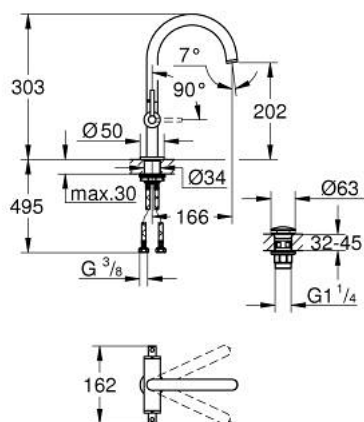

21 145 MS0 ATRIO MÉLANGEUR MONOTROU 1/2" LAVABO

DESCRIPTION DU PRODUIT

- têtes céramique 1/2", 90°
- finition GROHE LongLife
- GROHE EcoJoy économie d'eau
- maximum flow rate (at 3 bar): 5 l/min
- système de montage rapide
- bec mobile avec butée et mousseur
- zone de pivotement réglable 0° / 150° / 360°
- bonde de vidage à système "clac-clac"-sortie 1 1/4"
- flexibles de raccordement souples
- croisillons leviers
- deux différents sets de finitions sont inclus : un set avec les marquages "H" pour eau chaude et "C" pour eau froide et un set sans aucun marquage

21 145 MS0 ATRIO MÉLANGEUR MONOTROU 1/2" LAVABO

PIÈCES DE RECHANGE

- 1: Poignées croisillons lota (Numéro de commande 14216MS0)
- 2: Tête à disques en céramique 1/2" (Numéro de commande 45883000)
- 2.1: Joint torique 18,2 x 1,7 (Numéro de commande 0392400M)
- 3: Tête à disques en céramique 1/2" (Numéro de commande 45882000)
- 3.1: Joint torique 18,2 x 1,7 (Numéro de commande 0392400M)
- 4: Bec (Numéro de commande 101280MS00)
- 4.1: Brise-jet laminaire (Numéro de commande 48408000)
- 4.2: Clip de s-reté (Numéro de commande 4826600M)
- 4.3: joint torique x 20 (Numéro de commande 0128500M)
- 5: Fixation M30x1,5 (Numéro de commande 48384000)
- 6: Garniture de vidage avec bouchon à presser (Numéro de commande 65807 MS0)