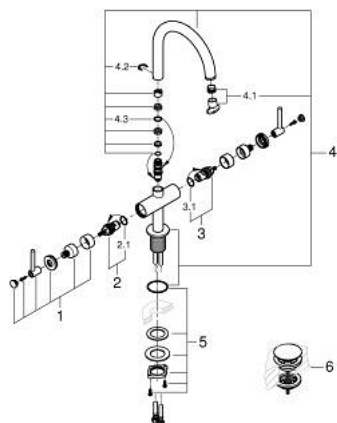

21 145 MS0 ATRIO MÉLANGEUR MONOTROU 1/2" LAVABO

DESCRIPTION DU PRODUIT

- têtes céramique 1/2", 90°
- finition GROHE LongLife
- GROHE EcoJoy économie d'eau
- maximum flow rate (at 3 bar): 5 l/min
- système de montage rapide
- bec mobile avec butée et mousseur
- zone de pivotement réglable 0° / 150° / 360°
- bonde de vidage à système "clac-clac"-sortie 1 1/4"
- flexibles de raccordement souples
- croisillons leviers
- deux différents sets de finitions sont inclus : un set avec les marquages "H" pour eau chaude et "C" pour eau froide et un set sans aucun marquage

21 145 MS0 ATRIO MÉLANGEUR MONOTROU 1/2" LAVABO

PIÈCES DE RECHANGE

- 1: Poignées croisillons lota (Numéro de commande 14216MS0)
- 2: Tête à disques en céramique 1/2" (Numéro de commande 45883000)
- 2.1: Joint torique 18,2 x 1,7 (Numéro de commande 0392400M)
- 3: Tête à disques en céramique 1/2" (Numéro de commande 45882000)
- 3.1: Joint torique 18,2 x 1,7 (Numéro de commande 0392400M)
- 4: Bec (Numéro de commande 101280MS00)
- 4.1: Brise-jet laminaire (Numéro de commande 48408000)
- 4.2: Clip de s-reté (Numéro de commande 4826600M)
- 4.3: joint torique x 20 (Numéro de commande 0128500M)
- 5: Fixation M30x1,5 (Numéro de commande 48384000)
- 6: Garniture de vidage avec bouchon à presser (Numéro de commande 65807 MS0)