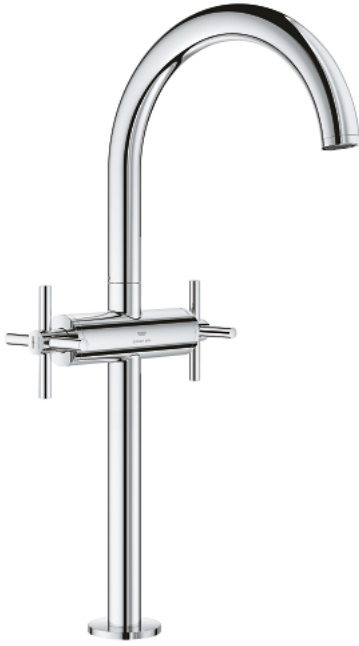

ATRIO 21 149 000 خلاط حوض بفتحة واحدة بقياس 1/2 بوصة مقاس XL

وصف المنتج:

- للمغاسل ذاتية الوقوف
- الأجزاء الرأسية السيراميك 1/2 بوصة، 90 درجة
- طلاء كروم GROHE LongLife
- تقنية GROHE EcoJoy لمياه أقل وتدفق ممتاز
- maximum flow rate (at 3 bar): 5 l/min
- الصنبور الأنيوبي الدوار مع مرغي المياه ومحدد التوقف
- منطقة دوار قابلة للتعديل °0 / °150 / °360
- مجموعة التصريف بالضغط للفتح بقياس 1 1/4 بوصة
- خراطيم توصيل مرنة
- مع مقابض عرضية
- (بارد، طقم واحد من دون علامات.
- مدرج طقمان مختلفان من الأغطية. طقم واحد بعلامة "H" (ساخن) و "C"

ATRIO 21 149 000 خلاط حوض بفتحة واحدة بقياس 1/2 بوصة مقاس XL

قطع الغيار:

1: مقابض متعارضة (14215000 رقم الطلب.)

2: جزء علوي سيراميك 1/2 بوصة (45883000 رقم الطلب.)

2.1: حلقة دائرية بقطر 18.2 x قطر (03924000 رقم الطلب.) 1.7

3: جزء علوي سيراميك 1/2 بوصة (45882000 رقم الطلب.)

3.1: حلقة دائرية بقطر 18.2 x قطر (03924000 رقم الطلب.) 1.7

4: خلاط (1012810000 رقم الطلب.)

4.1: وحدة استقامة تدفق (48408000 رقم الطلب.) Laminar

4.2: حلقة الأمان (48266000 رقم الطلب.)