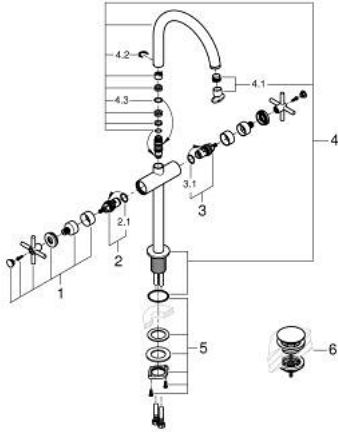

ATRIO 21 149 000 خلاط حوض بفتحة واحدة بقياس 1/2 بوصة مقاس XL

وصف المنتج:

- للمغاسل ذاتية الوقوف
- الأجزاء الرأسية السيراميك 1/2 بوصة، 90 درجة
- طلاء كروم GROHE LongLife
- تقنية GROHE EcoJoy لمياه أقل وتدفق ممتاز
- maximum flow rate (at 3 bar): 5 l/min
- الصنبور الأنيوبي الدوار مع مرغي المياه ومحدد التوقف
- منطقة دوار قابلة للتعديل °0 / °150 / °360
- مجموعة التصريف بالضغط للفتح بقياس 1 1/4 بوصة
- خراطيم توصيل مرنة
- مع مقابض عرضية
- (بارد، طقم واحد من دون علامات.
- مدرج طقمان مختلفان من الأغطية. طقم واحد بعلامة "H" (ساخن) و "C"

ATRIO 21 149 000 خلاط حوض بفتحة واحدة بقياس 1/2 بوصة مقاس XL

قطع الغيار:

1: مقابض متعارضة (14215000 رقم الطلب.)

2: جزء علوي سيراميك 1/2 بوصة (45883000 رقم الطلب.)

2.1: حلقة دائرية بقطر 18.2 x قطر (03924000 رقم الطلب.) 1.7

3: جزء علوي سيراميك 1/2 بوصة (45882000 رقم الطلب.)

3.1: حلقة دائرية بقطر 18.2 x قطر (03924000 رقم الطلب.) 1.7

4: خلاط (1012810000 رقم الطلب.)

4.1: وحدة استقامة تدفق (48408000 رقم الطلب.) Laminar

4.2: حلقة الأمان (48266000 رقم الطلب.)