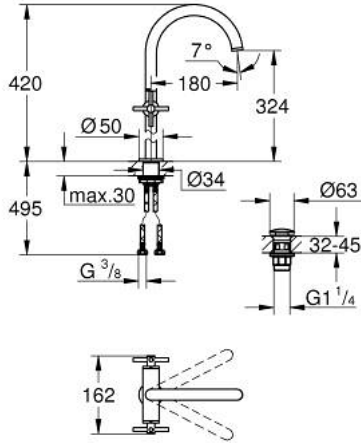

ATRIO 21 149 000 خلاط حوض بفتحة واحدة بقياس 1/2 بوصة مقاس XL

وصف المنتج:

- للمغاسل ذاتية الوقوف
- الأجزاء الرأسية السيراميك 1/2 بوصة، 90 درجة
- طلاء كروم GROHE LongLife
- تقنية GROHE EcoJoy لمياه أقل وتدفق ممتاز
- maximum flow rate (at 3 bar): 5 l/min
- الصنبور الأنيوبي الدوار مع مرغي المياه ومحدد التوقف
- منطقة دوار قابلة للتعديل °0 / °150 / °360
- مجموعة التصريف بالضغط للفتح بقياس 1 1/4 بوصة
- خراطيم توصيل مرنة
- مع مقابض عرضية
- (بارد، طقم واحد من دون علامات.
- مدرج طقمان مختلفان من الأغطية. طقم واحد بعلامة "H" (ساخن) و "C"

ATRIO 21 149 000 خلاط حوض بفتحة واحدة بقياس 1/2 بوصة مقاس XL

قطع الغيار:

1: مقابض متعارضة (14215000 رقم الطلب.)

2: جزء علوي سيراميك 1/2 بوصة (45883000 رقم الطلب.)

2.1: حلقة دائرية بقطر 18.2 x قطر (03924000 رقم الطلب.) 1.7

3: جزء علوي سيراميك 1/2 بوصة (45882000 رقم الطلب.)

3.1: حلقة دائرية بقطر 18.2 x قطر (03924000 رقم الطلب.) 1.7

4: خلاط (1012810000 رقم الطلب.)

4.1: وحدة استقامة تدفق (48408000 رقم الطلب.) Laminar

4.2: حلقة الأمان (48266000 رقم الطلب.)

4.3: وردة عزل (01285000 رقم الطلب.)

5: تجميع مثبت ساق (48384000 رقم الطلب.)

6: طقم تصريف بقياس للفتح بالضغط (65807000 رقم الطلب.)