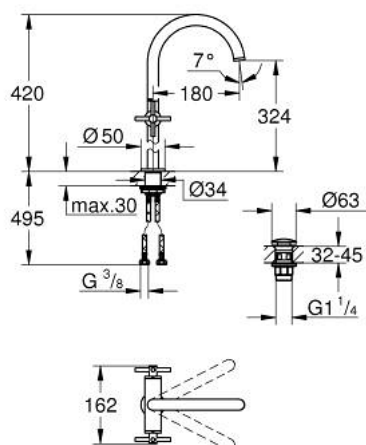

21 149 000 ATRIO MÉLANGEUR MONOTROU 1/2" LAVABO TAILLE XL

DESCRIPTION DU PRODUIT

- version rehaussée
- têtes céramique 1/2", 90°
- GROHE LongLife finition durable
- GROHE EcoJoy économie d'eau
- maximum flow rate (at 3 bar): 5 l/min
- bec mobile avec butée et mousseur
- zone de pivotement réglable 0° / 150° / 360°
- bonde de vidage à système "clac-clac"-sortie 1 1/4"
- flexibles de raccordement souples
- avec croisillons
- deux différents sets de finitions sont inclus : un set avec les marquages "H" pour eau chaude et "C" pour eau froide et un set sans aucun marquage

21 149 000 ATRIO MÉLANGEUR MONOTROU 1/2" LAVABO TAILLE XL

PIÈCES DE RECHANGE

- 1: Poignées croisillons Y (Numéro de commande 14215000)
- 2: Tête à disques en céramique 1/2" (Numéro de commande 45883000)
- 2.1: Joint torique 18,2 x 1,7 (Numéro de commande 0392400M)
- 3: Tête à disques en céramique 1/2" (Numéro de commande 45882000)
- 3.1: Joint torique 18,2 x 1,7 (Numéro de commande 0392400M)
- 4: Bec (Numéro de commande 1012810000)
- 4.1: Brise-jet laminaire (Numéro de commande 48408000)
- 4.2: Clip de s-reté (Numéro de commande 4826600M)
- 4.3: Joint torique 13,5 x 2,75 (Numéro de commande 0128500M)
- 5: Fixation M30x1,5 (Numéro de commande 48384000)
- 6: Garniture de vidage avec bouchon à presser (Numéro de commande 65807000)