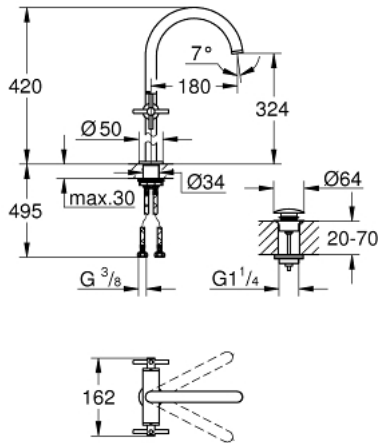

ATRIO 21 149 ALO مقاس XL

وصف المنتج:

- للمغاسل ذاتية الوقوف
- الأجزاء الرأسية السيراميك 1/2 بوصة، 90 درجة
- طلاء GROHE LongLife
- تقنية GROHE EcoJoy لمياه أقل وتدفق ممتاز
- maximum flow rate (at 3 bar): 5 l/min
- نظام تركيب سريع
- الصنبور الأنثوي الدوار مع مرغي المياه ومحدد التوقف
- منطقة دوار قابلة للتعديل 360° / 150° / 0°
- مجموعة التصريف بالضغط للفتح بقياس 1 1/4 بوصة
- خراطيم توصيل مرنة
- مع مقابض عرضية
- (بارد،) طقم واحد من دون علامات.
- مدرج طقمان مختلفان من الأغطية. طقم واحد بعلامة "H" (ساخن) و "C"

ATRIO 21 149 AL0 خلاط حوض بفتحة واحدة بقياس 1/2 بوصة مقاس XL

قطع الغيار:

1: مقابض متعارضة (14215AL0 رقم الطلب:-)

2: جزء علوي سيراميك 1/2 بوصة (45883000 رقم الطلب:-)

2.1: حلقة دائرية بقطر 18.2 x قطر (0392400M رقم الطلب:-) 1.7

3: جزء علوي سيراميك 1/2 بوصة (45882000 رقم الطلب:-)

3.1: حلقة دائرية بقطر 18.2 x قطر (0392400M رقم الطلب:-) 1.7

4: خلاط (101281AL00 رقم الطلب:-)

4.1: وحدة استقامة تدفق (48408000 رقم الطلب:-) Laminar

4.2: حلقة الأمان (4826600M رقم الطلب:-)