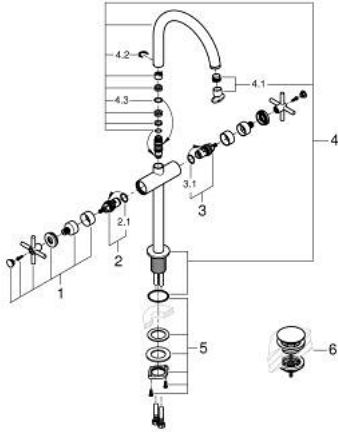

ATRIO 21 149 ALO مقاس XL

وصف المنتج:

- للمغاسل ذاتية الوقوف
- الأجزاء الرأسية السيراميك 1/2 بوصة، 90 درجة
- طلاء GROHE LongLife
- تقنية GROHE EcoJoy لمياه أقل وتدفق ممتاز
- maximum flow rate (at 3 bar): 5 l/min
- نظام تركيب سريع
- الصنبور الأنثوي الدوار مع مرغي المياه ومحدد التوقف
- منطقة دوار قابلة للتعديل 360° / 150° / 0°
- مجموعة التصريف بالضغط للفتح بقياس 1 1/4 بوصة
- خراطيم توصيل مرنة
- مع مقابض عرضية
- (بارد،) طقم واحد من دون علامات.
- مدرج طقمان مختلفان من الأغطية. طقم واحد بعلامة "H" (ساخن) و "C"

ATRIO 21 149 AL0 خلاط حوض بفتحة واحدة بقياس 1/2 بوصة مقاس XL

قطع الغيار:

1: مقابض متعارضة (14215AL0 رقم الطلب:-)

2: جزء علوي سيراميك 1/2 بوصة (45883000 رقم الطلب:-)

2.1: حلقة دائرية بقطر 18.2 x قطر (0392400M رقم الطلب:-) 1.7

3: جزء علوي سيراميك 1/2 بوصة (45882000 رقم الطلب:-)

3.1: حلقة دائرية بقطر 18.2 x قطر (0392400M رقم الطلب:-) 1.7

4: خلاط (101281AL00 رقم الطلب:-)

4.1: وحدة استقامة تدفق (48408000 رقم الطلب:-) Laminar

4.2: حلقة الأمان (4826600M رقم الطلب:-)

4.3: وردة عزل (0128500M رقم الطلب:-)

5: تجميع مثبت ساق (48384000 رقم الطلب:-)

6: طقم تصريف بقياس للفتح بالضغط (65807AL0 رقم الطلب:-)