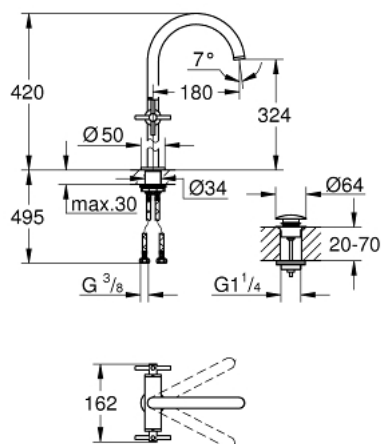

## 21 149 AL0 ATRIO MÉLANGEUR MONOTROU 1/2" LAVABO TAILLE XL

### DESCRIPTION DU PRODUIT

- version rehaussée
- têtes céramique 1/2", 90°
- finition GROHE LongLife
- GROHE EcoJoy économie d'eau
- maximum flow rate (at 3 bar): 5 l/min
- système de montage rapide
- bec mobile avec butée et mousseur
- zone de pivotement réglable 0° / 150° / 360°
- bonde de vidage à système "clac-clac"-sortie 1 1/4"
- flexibles de raccordement souples
- avec croisillons
- deux différents sets de finitions sont inclus : un set avec les marquages "H" pour eau chaude et "C" pour eau froide et un set sans aucun marquage

### PIÈCES DE RECHANGE

- 1: Poignées croisillons Y (Numéro de commande 14215AL0)
- 2: Tête à disques en céramique 1/2" (Numéro de commande 45883000)
- 2.1: Joint torique 18,2 x 1,7 (Numéro de commande 0392400M)
- 3: Tête à disques en céramique 1/2" (Numéro de commande 45882000)
- 3.1: Joint torique 18,2 x 1,7 (Numéro de commande 0392400M)
- 4: Bec (Numéro de commande 101281AL00)
- 4.1: Brise-jet laminaire (Numéro de commande 48408000)
- 4.2: Clip de s-reté (Numéro de commande 4826600M)
- 4.3: Joint torique 13,5 x 2,75 (Numéro de commande 0128500M)
- 5: Fixation M30x1,5 (Numéro de commande 48384000)
- 6: Garniture de vidage avec bouchon à presser (Numéro de commande 65807A L0)