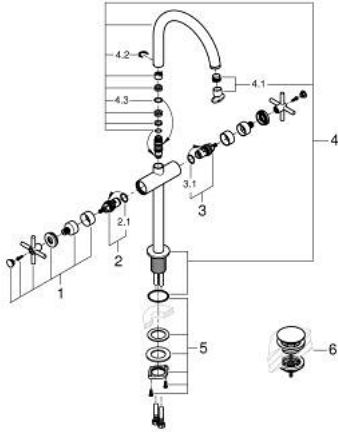

## ATRIO 21 149 DA0 خلاط حوض بفتحة واحدة بقياس 1/2 بوصة مقاس XL

قطع الغيار:

1: مقابض متعارضة (14215DA0 رقم الطلب).

2: جزء علوي سيراميك 1/2 بوصة (45883000 رقم الطلب).

2.1: حلقة دائرية بقطر 18.2 x قطر (0392400M رقم الطلب) 1.7

3: جزء علوي سيراميك 1/2 بوصة (45882000 رقم الطلب).

3.1: حلقة دائرية بقطر 18.2 x قطر (0392400M رقم الطلب) 1.7

4: خلاط (101281DA00 رقم الطلب).

4.1: وحدة استقامة تدفق (48408000 رقم الطلب) Laminar

4.2: حلقة الأمان (4826600M رقم الطلب).

4.3: وردة عزل (0128500M رقم الطلب).

5: تجميع مثبت ساق (48384000 رقم الطلب).

6: طقم تصريف بقياس للفتح بالضغط (65807DA0 رقم الطلب).