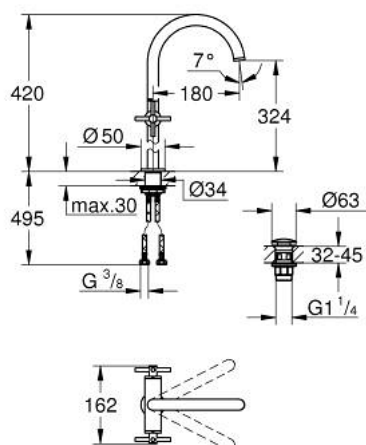

21 149 DA0 ATRIO MÉLANGEUR MONOTROU 1/2" LAVABO TAILLE XL

DESCRIPTION DU PRODUIT

- version rehaussée
- têtes céramique 1/2", 90°
- finition GROHE LongLife
- GROHE EcoJoy économie d'eau
- maximum flow rate (at 3 bar): 5 l/min
- système de montage rapide
- bec mobile avec butée et mousseur
- zone de pivotement réglable 0° / 150° / 360°
- bonde de vidage à système "clac-clac"-sortie 1 1/4"
- flexibles de raccordement souples
- avec croisillons
- deux différents sets de finitions sont inclus : un set avec les marquages "H" pour eau chaude et "C" pour eau froide et un set sans aucun marquage

21 149 DA0 ATRIO MÉLANGEUR MONOTROU 1/2" LAVABO TAILLE XL

PIÈCES DE RECHANGE

- 1: Poignées croisillons Y (Numéro de commande 14215DA0)
- 2: Tête à disques en céramique 1/2" (Numéro de commande 45883000)
- 2.1: Joint torique 18,2 x 1,7 (Numéro de commande 0392400M)
- 3: Tête à disques en céramique 1/2" (Numéro de commande 45882000)
- 3.1: Joint torique 18,2 x 1,7 (Numéro de commande 0392400M)
- 4: Bec (Numéro de commande 101281DA00)
- 4.1: Brise-jet laminaire (Numéro de commande 48408000)
- 4.2: Clip de s-reté (Numéro de commande 4826600M)
- 4.3: Joint torique 13,5 x 2,75 (Numéro de commande 0128500M)
- 5: Fixation M30x1,5 (Numéro de commande 48384000)
- 6: Garniture de vidage avec bouchon à presser (Numéro de commande 65807DA0)