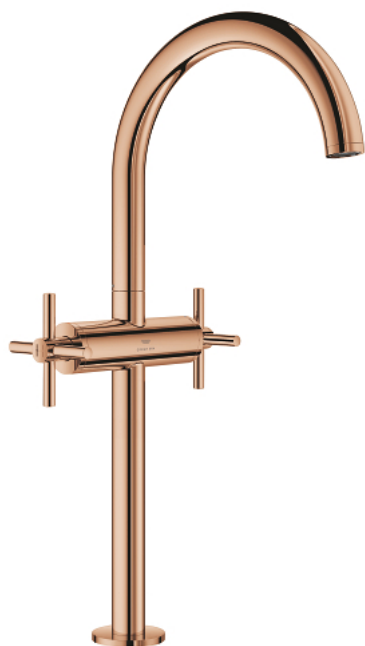

21 149 DA0 ATRIO MÉLANGEUR MONOTROU 1/2" LAVABO TAILLE XL

DESCRIPTION DU PRODUIT

- version rehaussée
- têtes céramique 1/2", 90°
- finition GROHE LongLife
- GROHE EcoJoy économie d'eau
- maximum flow rate (at 3 bar): 5 l/min
- système de montage rapide
- bec mobile avec butée et mousseur
- zone de pivotement réglable 0° / 150° / 360°
- bonde de vidage à système "clac-clac"-sortie 1 1/4"
- flexibles de raccordement souples
- avec croisillons
- deux différents sets de finitions sont inclus : un set avec les marquages "H" pour eau chaude et "C" pour eau froide et un set sans aucun marquage

21 149 DA0 ATRIO MÉLANGEUR MONOTROU 1/2" LAVABO TAILLE XL

PIÈCES DE RECHANGE

- 1: Poignées croisillons Y (Numéro de commande 14215DA0)
- 2: Tête à disques en céramique 1/2" (Numéro de commande 45883000)
- 2.1: Joint torique 18,2 x 1,7 (Numéro de commande 0392400M)
- 3: Tête à disques en céramique 1/2" (Numéro de commande 45882000)
- 3.1: Joint torique 18,2 x 1,7 (Numéro de commande 0392400M)
- 4: Bec (Numéro de commande 101281DA00)
- 4.1: Brise-jet laminaire (Numéro de commande 48408000)
- 4.2: Clip de s-reté (Numéro de commande 4826600M)
- 4.3: Joint torique 13,5 x 2,75 (Numéro de commande 0128500M)
- 5: Fixation M30x1,5 (Numéro de commande 48384000)
- 6: Garniture de vidage avec bouchon à presser (Numéro de commande 65807DA0)