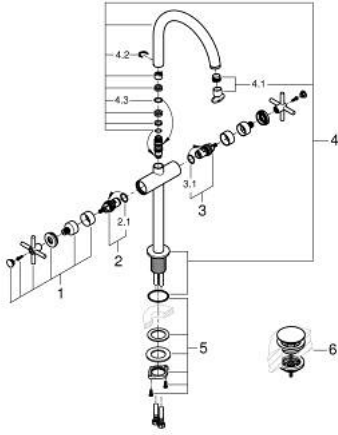

ATRIO 21 149 DC0 خلاط حوض بفتحة واحدة بقياس 1/2 بوصة مقاس XL

وصف المنتج:

- للمغاسل ذاتية الوقوف
- الأجزاء الرأسية السيراميك 1/2 بوصة، 90 درجة
- طلاء GROHE LongLife
- تقنية GROHE EcoJoy لمياه أقل وتدفق ممتاز
- maximum flow rate (at 3 bar): 5 l/min
- نظام تركيب سريع
- الصنبور الأنبوبي الدوار مع مرغي المياه ومحدد التوقف
- منطقة دوار قابلة للتعديل 0° / 150° / 360°
- مجموعة التصريف بالضغط للفتح بقياس 1 1/4 بوصة
- خراطيم توصيل مرنة
- مع مقابض عرضية
- (بارد، طقم واحد من دون علامات.
- مدرج طقمان مختلفان من الأغطية. طقم واحد بعلامة "H" (ساخن) و "C"

ATRIO 21 149 DC0 خلاط حوض بفتحة واحدة بقياس 1/2 بوصة مقاس XL

قطع الغيار:

1: مقابض متعارضة (14215DC0 رقم الطلب).

2: جزء علوي سيراميك 1/2 بوصة (45883000 رقم الطلب).

2.1: حلقة دائرية بقطر 18.2 x قطر (0392400M رقم الطلب) 1.7

3: جزء علوي سيراميك 1/2 بوصة (45882000 رقم الطلب).

3.1: حلقة دائرية بقطر 18.2 x قطر (0392400M رقم الطلب) 1.7

4: خلاط (101281DC00 رقم الطلب).

4.1: وحدة استقامة تدفق (48408000 رقم الطلب) Laminar

4.2: حلقة الأمان (4826600M رقم الطلب).

4.3: وردة عزل (0128500M رقم الطلب).

5: تجميع مثبت ساق (48384000 رقم الطلب).

6: طقم تصريف بقياس للفتح بالضغط (65807DC0 رقم الطلب).