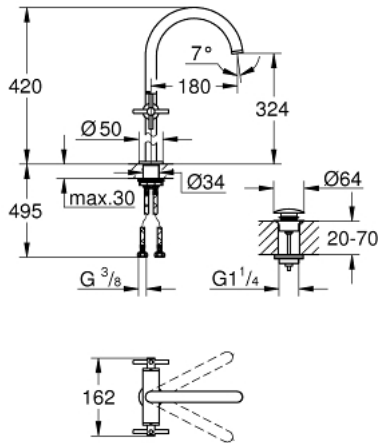

ATRIO 21 149 DC0 خلاط حوض بفتحة واحدة بقياس 1/2 بوصة مقاس XL

وصف المنتج:

- للمغاسل ذاتية الوقوف
- الأجزاء الرأسية السيراميك 1/2 بوصة، 90 درجة
- طلاء GROHE LongLife
- تقنية GROHE EcoJoy لمياه أقل وتدفق ممتاز
- maximum flow rate (at 3 bar): 5 l/min
- نظام تركيب سريع
- الصنبور الأنبوبي الدوار مع مرغي المياه ومحدد التوقف
- منطقة دوار قابلة للتعديل 0° / 150° / 360°
- مجموعة التصريف بالضغط للفتح بقياس 1 1/4 بوصة
- خراطيم توصيل مرنة
- مع مقابض عرضية
- (بارد، طقم واحد من دون علامات.
- مدرج طقمان مختلفان من الأغطية. طقم واحد بعلامة "H" (ساخن) و "C"

ATRIO 21 149 DC0 خلاط حوض بفتحة واحدة بقياس 1/2 بوصة مقاس XL

قطع الغيار:

1: مقابض متعارضة (14215DC0 رقم الطلب).

2: جزء علوي سيراميك 1/2 بوصة (45883000 رقم الطلب).

2.1: حلقة دائرية بقطر 18.2 x قطر (0392400M رقم الطلب) 1.7

3: جزء علوي سيراميك 1/2 بوصة (45882000 رقم الطلب).

3.1: حلقة دائرية بقطر 18.2 x قطر (0392400M رقم الطلب) 1.7

4: خلاط (101281DC00 رقم الطلب).

4.1: وحدة استقامة تدفق (48408000 رقم الطلب) Laminar

4.2: حلقة الأمان (4826600M رقم الطلب).

4.3: وردة عزل (0128500M رقم الطلب).

5: تجميع مثبت ساق (48384000 رقم الطلب).

6: طقم تصريف بقياس للفتح بالضغط (65807DC0 رقم الطلب).