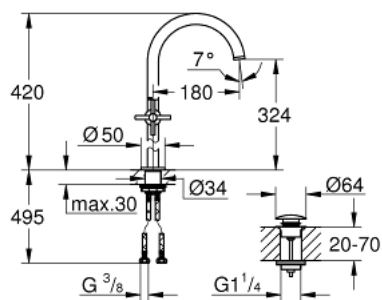

21 149 DC0 ATRIO MÉLANGEUR MONOTROU 1/2" LAVABO TAILLE XL

DESCRIPTION DU PRODUIT

- version rehaussée
- têtes céramique 1/2", 90°
- finition GROHE LongLife
- GROHE EcoJoy économie d'eau
- maximum flow rate (at 3 bar): 5 l/min
- système de montage rapide
- bec mobile avec butée et mousseur
- zone de pivotement réglable 0° / 150° / 360°
- bonde de vidage à système "clac-clac"-sortie 1 1/4"
- flexibles de raccordement souples
- avec croisillons
- deux différents sets de finitions sont inclus : un set avec les marquages "H" pour eau chaude et "C" pour eau froide et un set sans aucun marquage

21 149 DC0 ATRIO MÉLANGEUR MONOTROU 1/2" LAVABO TAILLE XL

PIÈCES DE RECHANGE

- 1: Poignées croisillons Y (Numéro de commande 14215DC0)
- 2: Tête à disques en céramique 1/2" (Numéro de commande 45883000)
- 2.1: Joint torique 18,2 x 1,7 (Numéro de commande 0392400M)
- 3: Tête à disques en céramique 1/2" (Numéro de commande 45882000)
- 3.1: Joint torique 18,2 x 1,7 (Numéro de commande 0392400M)
- 4: Bec (Numéro de commande 101281DC00)
- 4.1: Brise-jet laminaire (Numéro de commande 48408000)
- 4.2: Clip de s-reté (Numéro de commande 4826600M)
- 4.3: Joint torique 13,5 x 2,75 (Numéro de commande 0128500M)
- 5: Fixation M30x1,5 (Numéro de commande 48384000)
- 6: Garniture de vidage avec bouchon à presser (Numéro de commande 65807DC0)