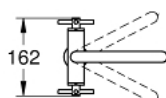

21 149 DC0 ATRIO MÉLANGEUR MONOTROU 1/2" LAVABO TAILLE XL

DESCRIPTION DU PRODUIT

- version rehaussée
- têtes céramique 1/2", 90°
- finition GROHE LongLife
- GROHE EcoJoy économie d'eau
- maximum flow rate (at 3 bar): 5 l/min
- système de montage rapide
- bec mobile avec butée et mousseur
- zone de pivotement réglable 0° / 150° / 360°
- bonde de vidage à système "clac-clac"-sortie 1 1/4"
- flexibles de raccordement souples
- avec croisillons
- deux différents sets de finitions sont inclus : un set avec les marquages "H" pour eau chaude et "C" pour eau froide et un set sans aucun marquage

21 149 DC0 ATRIO MÉLANGEUR MONOTROU 1/2" LAVABO TAILLE XL

PIÈCES DE RECHANGE

- 1: Poignées croisillons Y (Numéro de commande 14215DC0)
- 2: Tête à disques en céramique 1/2" (Numéro de commande 45883000)
- 2.1: Joint torique 18,2 x 1,7 (Numéro de commande 0392400M)
- 3: Tête à disques en céramique 1/2" (Numéro de commande 45882000)
- 3.1: Joint torique 18,2 x 1,7 (Numéro de commande 0392400M)
- 4: Bec (Numéro de commande 101281DC00)
- 4.1: Brise-jet laminaire (Numéro de commande 48408000)
- 4.2: Clip de s-reté (Numéro de commande 4826600M)
- 4.3: Joint torique 13,5 x 2,75 (Numéro de commande 0128500M)
- 5: Fixation M30x1,5 (Numéro de commande 48384000)
- 6: Garniture de vidage avec bouchon à presser (Numéro de commande 65807DC0)