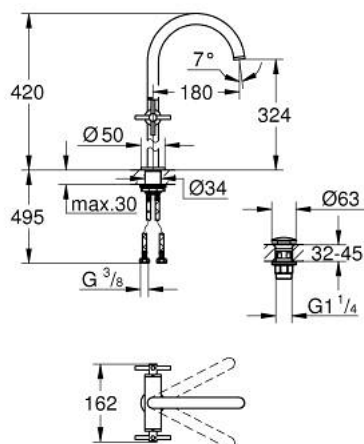

## 21 149 DL0 ATRIO MÉLANGEUR MONOTROU 1/2" LAVABO TAILLE XL

### DESCRIPTION DU PRODUIT

- version rehaussée
- têtes céramique 1/2", 90°
- finition GROHE LongLife
- GROHE EcoJoy économie d'eau
- maximum flow rate (at 3 bar): 5 l/min
- système de montage rapide
- bec mobile avec butée et mousseur
- zone de pivotement réglable 0° / 150° / 360°
- bonde de vidage à système "clac-clac"-sortie 1 1/4"
- flexibles de raccordement souples
- avec croisillons
- deux différents sets de finitions sont inclus : un set avec les marquages "H" pour eau chaude et "C" pour eau froide et un set sans aucun marquage

### PIÈCES DE RECHANGE

- 1: Poignées croisillons Y (Numéro de commande 14215DL0)
- 2: Tête à disques en céramique 1/2" (Numéro de commande 45883000)
- 2.1: Joint torique 18,2 x 1,7 (Numéro de commande 0392400M)
- 3: Tête à disques en céramique 1/2" (Numéro de commande 45882000)
- 3.1: Joint torique 18,2 x 1,7 (Numéro de commande 0392400M)
- 4: Bec (Numéro de commande 101281DL00)
- 4.1: Brise-jet laminaire (Numéro de commande 48408000)
- 4.2: Clip de s-reté (Numéro de commande 4826600M)
- 4.3: joint torique x 20 (Numéro de commande 0128500M)
- 5: Fixation M30x1,5 (Numéro de commande 48384000)
- 6: Garniture de vidage avec bouchon à presser (Numéro de commande 65807DL0)