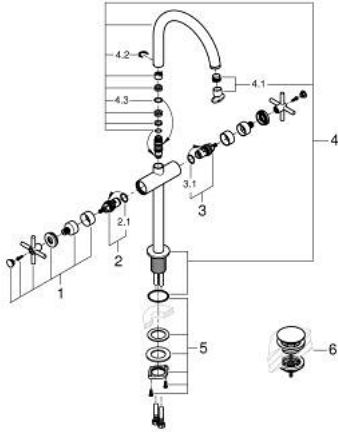

ATRIO 21 149 GL0 خلاط حوض بفتحة واحدة بقياس 1/2 بوصة مقاس XL

قطع الغيار:

1: مقابض متعارضة (14215GL0 رقم الطلب:-)

2: جزء علوي سيراميك 1/2 بوصة (45883000 رقم الطلب:-)

2.1: حلقة دائرية بقطر 18.2 x قطر (0392400M رقم الطلب:-) 1.7

3: جزء علوي سيراميك 1/2 بوصة (45882000 رقم الطلب:-)

3.1: حلقة دائرية بقطر 18.2 x قطر (0392400M رقم الطلب:-) 1.7

4: خلاط (101281GL00 رقم الطلب:-)

4.1: وحدة استقامة تدفق (48408000 رقم الطلب:-) Laminar

4.2: حلقة الأمان (4826600M رقم الطلب:-)

4.3: وردة عزل (0128500M رقم الطلب:-)

5: تجميع مثبت ساق (48384000 رقم الطلب:-)

6: طقم تصريف بقياس للفتح بالضغط (65807GL0 رقم الطلب:-)