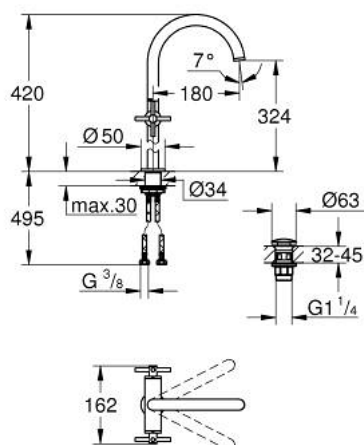

21 149 GL0 ATRIO MÉLANGEUR MONOTROU 1/2" LAVABO TAILLE XL

DESCRIPTION DU PRODUIT

- version rehaussée
- têtes céramique 1/2", 90°
- finition GROHE LongLife
- GROHE EcoJoy économie d'eau
- maximum flow rate (at 3 bar): 5 l/min
- système de montage rapide
- bec mobile avec butée et mousseur
- zone de pivotement réglable 0° / 150° / 360°
- bonde de vidage à système "clac-clac"-sortie 1 1/4"
- flexibles de raccordement souples
- avec croisillons
- deux différents sets de finitions sont inclus : un set avec les marquages "H" pour eau chaude et "C" pour eau froide et un set sans aucun marquage

21 149 GL0 ATRIO MÉLANGEUR MONOTROU 1/2" LAVABO TAILLE XL

PIÈCES DE RECHANGE

- 1: Poignées croisillons Y (Numéro de commande 14215GL0)
- 2: Tête à disques en céramique 1/2" (Numéro de commande 45883000)
- 2.1: Joint torique 18,2 x 1,7 (Numéro de commande 0392400M)
- 3: Tête à disques en céramique 1/2" (Numéro de commande 45882000)
- 3.1: Joint torique 18,2 x 1,7 (Numéro de commande 0392400M)
- 4: Bec (Numéro de commande 101281GL00)
- 4.1: Brise-jet laminaire (Numéro de commande 48408000)
- 4.2: Clip de s-reté (Numéro de commande 4826600M)
- 4.3: Joint torique 13,5 x 2,75 (Numéro de commande 0128500M)
- 5: Fixation M30x1,5 (Numéro de commande 48384000)
- 6: Garniture de vidage avec bouchon à presser (Numéro de commande 65807 GL0)