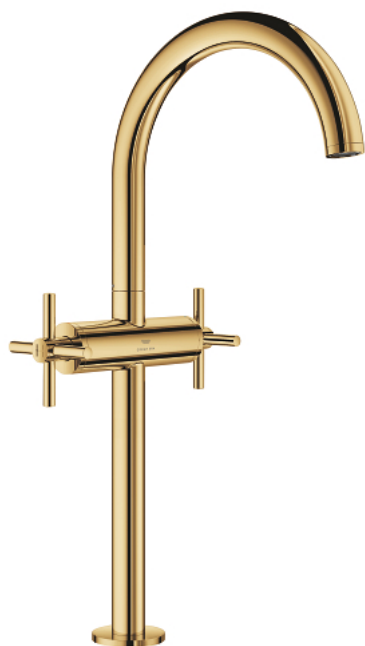

21 149 GL0 ATRIO MÉLANGEUR MONOTROU 1/2" LAVABO TAILLE XL

DESCRIPTION DU PRODUIT

- version rehaussée
- têtes céramique 1/2", 90°
- finition GROHE LongLife
- GROHE EcoJoy économie d'eau
- maximum flow rate (at 3 bar): 5 l/min
- système de montage rapide
- bec mobile avec butée et mousseur
- zone de pivotement réglable 0° / 150° / 360°
- bonde de vidage à système "clac-clac"-sortie 1 1/4"
- flexibles de raccordement souples
- avec croisillons
- deux différents sets de finitions sont inclus : un set avec les marquages "H" pour eau chaude et "C" pour eau froide et un set sans aucun marquage

21 149 GL0 ATRIO MÉLANGEUR MONOTROU 1/2" LAVABO TAILLE XL

PIÈCES DE RECHANGE

- 1: Poignées croisillons Y (Numéro de commande 14215GL0)
- 2: Tête à disques en céramique 1/2" (Numéro de commande 45883000)
- 2.1: Joint torique 18,2 x 1,7 (Numéro de commande 0392400M)
- 3: Tête à disques en céramique 1/2" (Numéro de commande 45882000)
- 3.1: Joint torique 18,2 x 1,7 (Numéro de commande 0392400M)
- 4: Bec (Numéro de commande 101281GL00)
- 4.1: Brise-jet laminaire (Numéro de commande 48408000)
- 4.2: Clip de s-reté (Numéro de commande 4826600M)
- 4.3: Joint torique 13,5 x 2,75 (Numéro de commande 0128500M)
- 5: Fixation M30x1,5 (Numéro de commande 48384000)
- 6: Garniture de vidage avec bouchon à presser (Numéro de commande 65807 GL0)