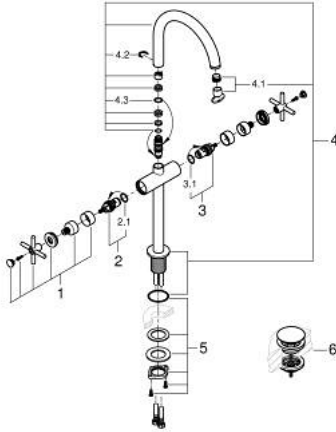

## ATRIO 21 149 GN0 مقاس XL

وصف المنتج:

- للمغاسل ذاتية الوقوف
- الأجزاء الرأسية السيراميك 1/2 بوصة، 90 درجة
- طلاء GROHE LongLife
- تقنية GROHE EcoJoy لمياه أقل وتدفق ممتاز
- maximum flow rate (at 3 bar): 5 l/min
- نظام تركيب سريع
- الصنبور الأنثوي الدوار مع مرغي المياه ومحدد التوقف
- منطقة دوار قابلة للتعديل 360° / 150° / 0°
- مجموعة التصريف بالضغط للفتح بقياس 1 1/4 بوصة
- خراطيم توصيل مرنة
- مع مقابض عرضية
- (بارد)، طقم واحد من دون علامات.
- مدرج طقمان مختلفان من الأغشية. طقم واحد بعلامة "H" (ساخن) و "C"

## ATRIO 21 149 GNO خلاط حوض بفتحة واحدة بقياس 1/2 بوصة مقاس XL

قطع الغيار:

1: مقابض متعارضة (14215GN0 رقم الطلب).

2: جزء علوي سيراميك 1/2 بوصة (45883000 رقم الطلب).

2.1: حلقة دائرية بقطر 18.2 x قطر (0392400M رقم الطلب). 1.7

3: جزء علوي سيراميك 1/2 بوصة (45882000 رقم الطلب).

3.1: حلقة دائرية بقطر 18.2 x قطر (0392400M رقم الطلب). 1.7

4: خلاط (101281GN00 رقم الطلب).

4.1: وحدة استقامة تدفق (48408000 رقم الطلب) Laminar

4.2: حلقة الأمان (4826600M رقم الطلب).

4.3: وردة عزل (0128500M رقم الطلب).

5: تجميع مثبت ساق (48384000 رقم الطلب).

6: طقم تصريف بقياس للفتح بالضغط (65807GN0 رقم الطلب).