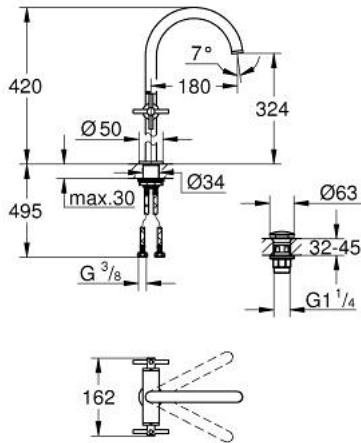

## ATRIO 21 149 GN0 مقاس XL

وصف المنتج:

- للمغاسل ذاتية الوقوف
- الأجزاء الرأسية السيراميك 1/2 بوصة، 90 درجة
- طلاء GROHE LongLife
- تقنية GROHE EcoJoy لمياه أقل وتدفق ممتاز
- maximum flow rate (at 3 bar): 5 l/min
- نظام تركيب سريع
- الصنبور الأنثوي الدوار مع مرغي المياه ومحدد التوقف
- منطقة دوار قابلة للتعديل 360° / 150° / 0°
- مجموعة التصريف بالضغط للفتح بقياس 1 1/4 بوصة
- خراطيم توصيل مرنة
- مع مقابض عرضية
- (بارد)، طقم واحد من دون علامات.
- مدرج طقمان مختلفان من الأغشية. طقم واحد بعلامة "H" (ساخن) و "C"

## ATRIO 21 149 GNO خلاط حوض بفتحة واحدة بقياس 1/2 بوصة مقاس XL

قطع الغيار:

1: مقابض متعارضة (14215GN0 رقم الطلب).

2: جزء علوي سيراميك 1/2 بوصة (45883000 رقم الطلب).

2.1: حلقة دائرية بقطر 18.2 x قطر (0392400M رقم الطلب). 1.7

3: جزء علوي سيراميك 1/2 بوصة (45882000 رقم الطلب).

3.1: حلقة دائرية بقطر 18.2 x قطر (0392400M رقم الطلب). 1.7

4: خلاط (101281GN00 رقم الطلب).

4.1: وحدة استقامة تدفق (48408000 رقم الطلب) Laminar

4.2: حلقة الأمان (4826600M رقم الطلب).

4.3: وردة عزل (0128500M رقم الطلب).

5: تجميع مثبت ساق (48384000 رقم الطلب).

6: طقم تصريف بقياس للفتح بالضغط (65807GN0 رقم الطلب).