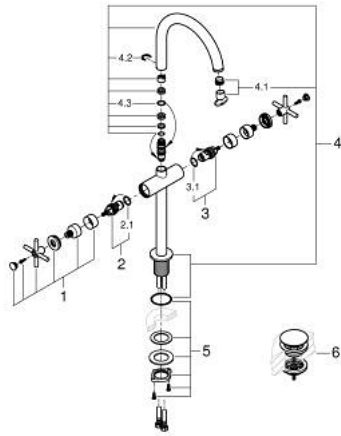

21 149 GN0 ATRIO MÉLANGEUR MONOTROU 1/2" LAVABO TAILLE XL

DESCRIPTION DU PRODUIT

- version rehaussée
- têtes céramique 1/2", 90°
- finition GROHE LongLife
- GROHE EcoJoy économie d'eau
- maximum flow rate (at 3 bar): 5 l/min
- système de montage rapide
- bec mobile avec butée et mousseur
- zone de pivotement réglable 0° / 150° / 360°
- bonde de vidage à système "clac-clac"-sortie 1 1/4"
- flexibles de raccordement souples
- avec croisillons
- deux différents sets de finitions sont inclus : un set avec les marquages "H" pour eau chaude et "C" pour eau froide et un set sans aucun marquage

21 149 GN0 ATRIO MÉLANGEUR MONOTROU 1/2" LAVABO TAILLE XL

PIÈCES DE RECHANGE

- 1: Poignées croisillons Y (Numéro de commande 14215GN0)
- 2: Tête à disques en céramique 1/2" (Numéro de commande 45883000)
- 2.1: Joint torique 18,2 x 1,7 (Numéro de commande 0392400M)
- 3: Tête à disques en céramique 1/2" (Numéro de commande 45882000)
- 3.1: Joint torique 18,2 x 1,7 (Numéro de commande 0392400M)
- 4: Bec (Numéro de commande 101281GN00)
- 4.1: Brise-jet laminaire (Numéro de commande 48408000)
- 4.2: Clip de s-reté (Numéro de commande 4826600M)
- 4.3: joint torique x 20 (Numéro de commande 0128500M)
- 5: Fixation M30x1,5 (Numéro de commande 48384000)
- 6: Garniture de vidage avec bouchon à presser (Numéro de commande 65807 GN0)