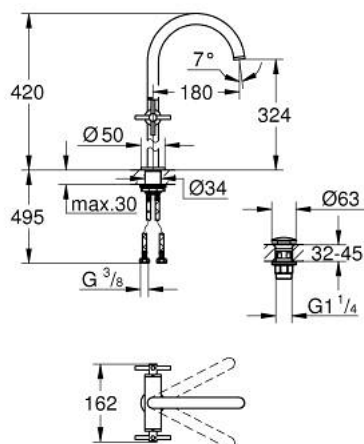

21 149 GN0 ATRIO MÉLANGEUR MONOTROU 1/2" LAVABO TAILLE XL

DESCRIPTION DU PRODUIT

- version rehaussée
- têtes céramique 1/2", 90°
- finition GROHE LongLife
- GROHE EcoJoy économie d'eau
- maximum flow rate (at 3 bar): 5 l/min
- système de montage rapide
- bec mobile avec butée et mousseur
- zone de pivotement réglable 0° / 150° / 360°
- bonde de vidage à système "clac-clac"-sortie 1 1/4"
- flexibles de raccordement souples
- avec croisillons
- deux différents sets de finitions sont inclus : un set avec les marquages "H" pour eau chaude et "C" pour eau froide et un set sans aucun marquage

21 149 GN0 ATRIO MÉLANGEUR MONOTROU 1/2" LAVABO TAILLE XL

PIÈCES DE RECHANGE

- 1: Poignées croisillons Y (Numéro de commande 14215GN0)
- 2: Tête à disques en céramique 1/2" (Numéro de commande 45883000)
- 2.1: Joint torique 18,2 x 1,7 (Numéro de commande 0392400M)
- 3: Tête à disques en céramique 1/2" (Numéro de commande 45882000)
- 3.1: Joint torique 18,2 x 1,7 (Numéro de commande 0392400M)
- 4: Bec (Numéro de commande 101281GN00)
- 4.1: Brise-jet laminaire (Numéro de commande 48408000)
- 4.2: Clip de s-reté (Numéro de commande 4826600M)
- 4.3: joint torique x 20 (Numéro de commande 0128500M)
- 5: Fixation M30x1,5 (Numéro de commande 48384000)
- 6: Garniture de vidage avec bouchon à presser (Numéro de commande 65807 GN0)