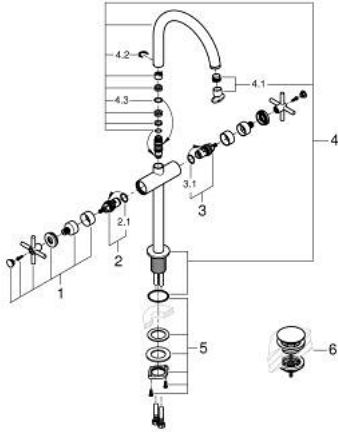

ATRIO 21 149 MG0 خلاط حوض بفتحة واحدة بقياس 1/2 بوصة مقاس XL

وصف المنتج:

- للمغاسل ذاتية الوقوف
- الأجزاء الرأسية السيراميك 1/2 بوصة، 90 درجة
- طلاء GROHE LongLife
- تقنية GROHE EcoJoy لمياه أقل وتدفق ممتاز
- maximum flow rate (at 3 bar): 5 l/min
- نظام تركيب سريع
- الصنبور الأنثوي الدوار مع مرغي المياه ومحدد التوقف
- منطقة دوار قابلة للتعديل 360° / 150° / 0°
- مجموعة التصريف بالضغط للفتح بقياس 1 1/4 بوصة
- خراطيم توصيل مرنة
- مع مقابض عرضية
- (بارد)، طقم واحد من دون علامات.
- مدرج طقمان مختلفان من الأغطية. طقم واحد بعلامة "H" (ساخن) و "C"

ATRIO 21 149 MG0 خلاط حوض بفتحة واحدة بقياس 1/2 بوصة مقاس XL

قطع الغيار:

- 1: مقابض متعارضة (14215MG0 رقم الطلب:-)
- 2: جزء علوي سيراميك 1/2 بوصة (45883000 رقم الطلب:-)
- 2.1: حلقة دائرية بقطر 18.2 x قطر (0392400M رقم الطلب:-) 1.7
- 3: جزء علوي سيراميك 1/2 بوصة (45882000 رقم الطلب:-)
- 3.1: حلقة دائرية بقطر 18.2 x قطر (0392400M رقم الطلب:-) 1.7
- 4: خلاط (101281MG00 رقم الطلب:-)
- 4.1: وحدة استقامة تدفق (48408000 رقم الطلب:-) Laminar
- 4.2: حلقة الأمان (4826600M رقم الطلب:-)
- 4.3: وردة عزل (0128500M رقم الطلب:-)
- 5: تجميع مثبت ساق (48384000 رقم الطلب:-)
- 6: طقم تصريف بقياس للفتح بالضغط (65807MG0 رقم الطلب:-)