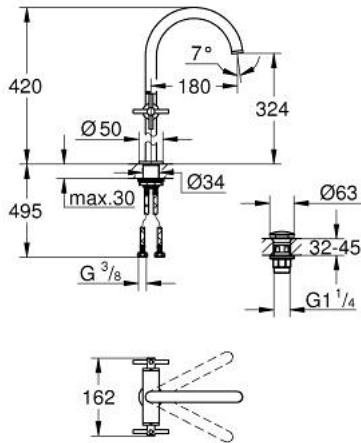

ATRIO 21 149 MG0 خلاط حوض بفتحة واحدة بقياس 1/2 بوصة مقاس XL

وصف المنتج:

- للمغاسل ذاتية الوقوف
- الأجزاء الرأسية السيراميك 1/2 بوصة، 90 درجة
- طلاء GROHE LongLife
- تقنية GROHE EcoJoy لمياه أقل وتدفق ممتاز
- maximum flow rate (at 3 bar): 5 l/min
- نظام تركيب سريع
- الصنبور الأنثوي الدوار مع مرغي المياه ومحدد التوقف
- منطقة دوار قابلة للتعديل 360° / 150° / 0°
- مجموعة التصريف بالضغط للفتح بقياس 1 1/4 بوصة
- خراطيم توصيل مرنة
- مع مقابض عرضية
- (بارد)، طقم واحد من دون علامات.
- مدرج طقمان مختلفان من الأغطية. طقم واحد بعلامة "H" (ساخن) و "C"

ATRIO 21 149 MG0 خلاط حوض بفتحة واحدة بقياس 1/2 بوصة مقاس XL

قطع الغيار:

- 1: مقابض متعارضة (14215MG0 رقم الطلب:-)
- 2: جزء علوي سيراميك 1/2 بوصة (45883000 رقم الطلب:-)
- 2.1: حلقة دائرية بقطر 18.2 x قطر (0392400M رقم الطلب:-) 1.7
- 3: جزء علوي سيراميك 1/2 بوصة (45882000 رقم الطلب:-)
- 3.1: حلقة دائرية بقطر 18.2 x قطر (0392400M رقم الطلب:-) 1.7
- 4: خلاط (101281MG00 رقم الطلب:-)
- 4.1: وحدة استقامة تدفق (48408000 رقم الطلب:-) Laminar
- 4.2: حلقة الأمان (4826600M رقم الطلب:-)
- 4.3: وردة عزل (0128500M رقم الطلب:-)
- 5: تجميع مثبت ساق (48384000 رقم الطلب:-)
- 6: طقم تصريف بقياس للفتح بالضغط (65807MG0 رقم الطلب:-)