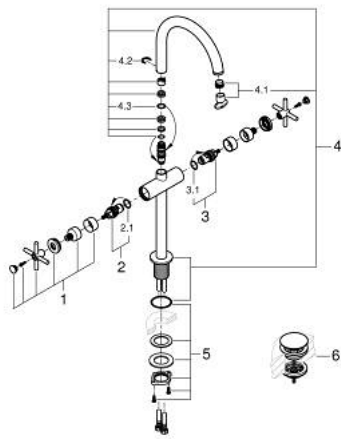

## 21 149 MG0 ATRIO MÉLANGEUR MONOTROU 1/2" LAVABO TAILLE XL

### DESCRIPTION DU PRODUIT

- version rehaussée
- têtes céramique 1/2", 90°
- finition GROHE LongLife
- GROHE EcoJoy économie d'eau
- maximum flow rate (at 3 bar): 5 l/min
- système de montage rapide
- bec mobile avec butée et mousseur
- zone de pivotement réglable 0° / 150° / 360°
- bonde de vidage à système "clac-clac"-sortie 1 1/4"
- flexibles de raccordement souples
- avec croisillons
- deux différents sets de finitions sont inclus : un set avec les marquages "H" pour eau chaude et "C" pour eau froide et un set sans aucun marquage

### PIÈCES DE RECHANGE

- 1: Poignées croisillons Y (Numéro de commande 14215MG0)
- 2: Tête à disques en céramique 1/2" (Numéro de commande 45883000)
- 2.1: Joint torique 18,2 x 1,7 (Numéro de commande 0392400M)
- 3: Tête à disques en céramique 1/2" (Numéro de commande 45882000)
- 3.1: Joint torique 18,2 x 1,7 (Numéro de commande 0392400M)
- 4: Bec (Numéro de commande 101281MG00)
- 4.1: Brise-jet laminaire (Numéro de commande 48408000)
- 4.2: Clip de s-reté (Numéro de commande 4826600M)
- 4.3: joint torique x 20 (Numéro de commande 0128500M)
- 5: Fixation M30x1,5 (Numéro de commande 48384000)
- 6: Garniture de vidage avec bouchon à presser (Numéro de commande 65807 MG0)