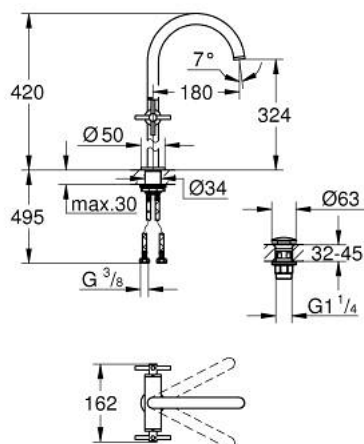

## 21 149 MG0 ATRIO MÉLANGEUR MONOTROU 1/2" LAVABO TAILLE XL

### DESCRIPTION DU PRODUIT

- version rehaussée
- têtes céramique 1/2", 90°
- finition GROHE LongLife
- GROHE EcoJoy économie d'eau
- maximum flow rate (at 3 bar): 5 l/min
- système de montage rapide
- bec mobile avec butée et mousseur
- zone de pivotement réglable 0° / 150° / 360°
- bonde de vidage à système "clac-clac"-sortie 1 1/4"
- flexibles de raccordement souples
- avec croisillons
- deux différents sets de finitions sont inclus : un set avec les marquages "H" pour eau chaude et "C" pour eau froide et un set sans aucun marquage

### PIÈCES DE RECHANGE

- 1: Poignées croisillons Y (Numéro de commande 14215MG0)
- 2: Tête à disques en céramique 1/2" (Numéro de commande 45883000)
- 2.1: Joint torique 18,2 x 1,7 (Numéro de commande 0392400M)
- 3: Tête à disques en céramique 1/2" (Numéro de commande 45882000)
- 3.1: Joint torique 18,2 x 1,7 (Numéro de commande 0392400M)
- 4: Bec (Numéro de commande 101281MG00)
- 4.1: Brise-jet laminaire (Numéro de commande 48408000)
- 4.2: Clip de s-reté (Numéro de commande 4826600M)
- 4.3: joint torique x 20 (Numéro de commande 0128500M)
- 5: Fixation M30x1,5 (Numéro de commande 48384000)
- 6: Garniture de vidage avec bouchon à presser (Numéro de commande 65807 MG0)