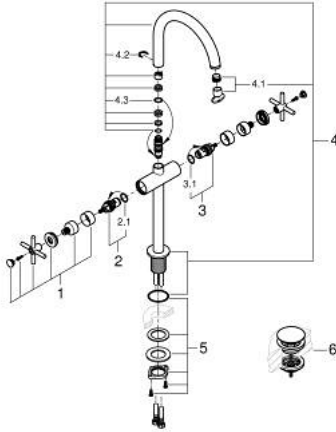

ATRIO 21 149 MS0 خلاط حوض بفتحة واحدة بقياس 1/2 بوصة مقاس XL

وصف المنتج:

- للمغاسل ذاتية الوقوف
- الأجزاء الرأسية السيراميك 1/2 بوصة، 90 درجة
- طلاء GROHE LongLife
- تقنية GROHE EcoJoy لمياه أقل وتدفق ممتاز
- maximum flow rate (at 3 bar): 5 l/min
- نظام تركيب سريع
- الصنبور الأنثوي الدوار مع مرغي المياه ومحدد التوقف
- منطقة دوار قابلة للتعديل 360° / 150° / 0°
- مجموعة التصريف بالضغط للفتح بقياس 1 1/4 بوصة
- خراطيم توصيل مرنة
- مع مقابض عرضية
- (بارد)، طقم واحد من دون علامات.
- مدرج طقمان مختلفان من الأغطية. طقم واحد بعلامة "H" (ساخن) و "C"

ATRIO 21 149 MS0 خلاط حوض بفتحة واحدة بقياس 1/2 بوصة مقاس XL

قطع الغيار:

1: مقابض متعارضة (14215MS0 رقم الطلب).

2: جزء علوي سيراميك 1/2 بوصة (45883000 رقم الطلب).

2.1: حلقة دائرية بقطر 18.2 x قطر (0392400M رقم الطلب). 1.7

3: جزء علوي سيراميك 1/2 بوصة (45882000 رقم الطلب).

3.1: حلقة دائرية بقطر 18.2 x قطر (0392400M رقم الطلب). 1.7

4: خلاط (101281MS00 رقم الطلب).

4.1: وحدة استقامة تدفق (48408000 رقم الطلب) Laminar

4.2: حلقة الأمان (4826600M رقم الطلب).

4.3: وردة عزل (0128500M رقم الطلب).

5: تجميع مثبت ساق (48384000 رقم الطلب).

6: طقم تصريف بقياس للفتح بالضغط (65807MS0 رقم الطلب).