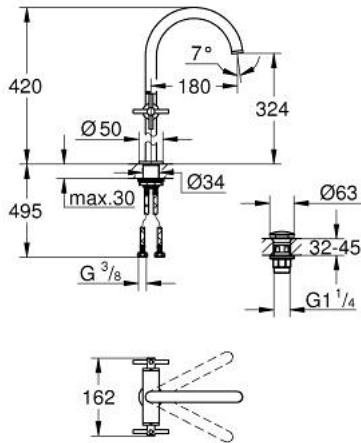

ATRIO 21 149 MS0 خلاط حوض بفتحة واحدة بقياس 1/2 بوصة مقاس XL

وصف المنتج:

- للمغاسل ذاتية الوقوف
- الأجزاء الرأسية السيراميك 1/2 بوصة، 90 درجة
- طلاء GROHE LongLife
- تقنية GROHE EcoJoy لمياه أقل وتدفق ممتاز
- maximum flow rate (at 3 bar): 5 l/min
- نظام تركيب سريع
- الصنبور الأنثوي الدوار مع مرغي المياه ومحدد التوقف
- منطقة دوار قابلة للتعديل 360° / 150° / 0°
- مجموعة التصريف بالضغط للفتح بقياس 1 1/4 بوصة
- خراطيم توصيل مرنة
- مع مقابض عرضية
- (بارد)، طقم واحد من دون علامات.
- مدرج طقمان مختلفان من الأغطية. طقم واحد بعلامة "H" (ساخن) و "C"

ATRIO 21 149 MS0 خلاط حوض بفتحة واحدة بقياس 1/2 بوصة مقاس XL

قطع الغيار:

1: مقابض متعارضة (14215MS0 رقم الطلب).

2: جزء علوي سيراميك 1/2 بوصة (45883000 رقم الطلب).

2.1: حلقة دائرية بقطر 18.2 x قطر (0392400M رقم الطلب). 1.7

3: جزء علوي سيراميك 1/2 بوصة (45882000 رقم الطلب).

3.1: حلقة دائرية بقطر 18.2 x قطر (0392400M رقم الطلب). 1.7

4: خلاط (101281MS00 رقم الطلب).

4.1: وحدة استقامة تدفق (48408000 رقم الطلب) Laminar

4.2: حلقة الأمان (4826600M رقم الطلب).

4.3: وردة عزل (0128500M رقم الطلب).

5: تجميع مثبت ساق (48384000 رقم الطلب).

6: طقم تصريف بقياس للفتح بالضغط (65807MS0 رقم الطلب).