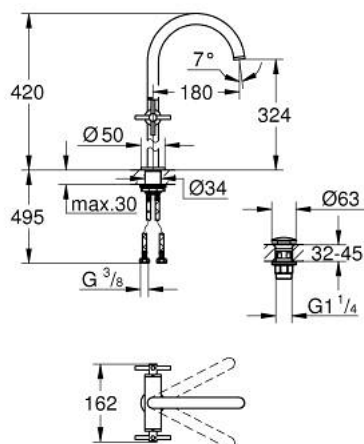

## 21 149 MS0 ATRIO MÉLANGEUR MONOTROU 1/2" LAVABO TAILLE XL

### DESCRIPTION DU PRODUIT

- version rehaussée
- têtes céramique 1/2", 90°
- finition GROHE LongLife
- GROHE EcoJoy économie d'eau
- maximum flow rate (at 3 bar): 5 l/min
- système de montage rapide
- bec mobile avec butée et mousseur
- zone de pivotement réglable 0° / 150° / 360°
- bonde de vidage à système "clac-clac"-sortie 1 1/4"
- flexibles de raccordement souples
- avec croisillons
- deux différents sets de finitions sont inclus : un set avec les marquages "H" pour eau chaude et "C" pour eau froide et un set sans aucun marquage

### PIÈCES DE RECHANGE

- 1: Poignées croisillons Y (Numéro de commande 14215MS0)
- 2: Tête à disques en céramique 1/2" (Numéro de commande 45883000)
- 2.1: Joint torique 18,2 x 1,7 (Numéro de commande 0392400M)
- 3: Tête à disques en céramique 1/2" (Numéro de commande 45882000)
- 3.1: Joint torique 18,2 x 1,7 (Numéro de commande 0392400M)
- 4: Bec (Numéro de commande 101281MS00)
- 4.1: Brise-jet laminaire (Numéro de commande 48408000)
- 4.2: Clip de s-reté (Numéro de commande 4826600M)
- 4.3: joint torique x 20 (Numéro de commande 0128500M)
- 5: Fixation M30x1,5 (Numéro de commande 48384000)
- 6: Garniture de vidage avec bouchon à presser (Numéro de commande 65807 MS0)