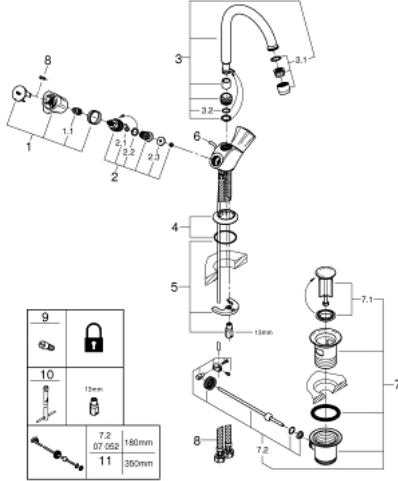

COSTA L 21 375 001 خلاط حوض بفتحة واحدة بقياس 1/2 بوصة

وصف المنتج

• مقابض معدنية

• معزول حرارياً

• قابل للتدوير

• جزء علوي GROHE Long-Life

• صنوبر أنبوبي دوار مع مرغي مياه

• مجموعة تصريف المياه بقياس 1 1/4 بوصة

## COSTA L 21 375 001 خلاط حوض بفتحة واحدة بقياس 1/2 بوصة

قطع الغيار:

- 1: مقبض (45994000 رقم الطلب:-)
- 1.1: إدخال تشبيك (0538600M رقم الطلب:-)
- 2: قلب 1/2 بوصة (07146000 رقم الطلب:-)
- 2.1: وردة عزل بقطر 6 x قطر (0128300M رقم الطلب:-) 2
- 2.2: حلقة دائرية بقطر 18.2 x قطر (0392400M رقم الطلب:-) 1.7
- 2.3: عازل (0529100M رقم الطلب:-)
- 3: خلاط (13219000 رقم الطلب:-)
- 3.1: فلتر مياه (13928000 رقم الطلب:-)
- 3.2: حلقة دائرية بقطر 12 x قطر (0128000M رقم الطلب:-) 2
- 4: غطاء منقوب من المنتصف (48004000 رقم الطلب:-)
- 5: طقم تركيب ساق (46249000 رقم الطلب:-)
- 6: عامود رفع (65936PD0 رقم الطلب:-)
- 7: مجموعة تصريف بقياس 1 1/4 بوصة (28910000 رقم الطلب:-)
- 7.1: فيشه (07182000 رقم الطلب:-)
- 7.2: عامود غير متمركز (07052000 رقم الطلب:-)
- 8: خرطوم وصلة (46255000 رقم الطلب:-)
- 9: مسمار لمنتجات\* (48013000 رقم الطلب:-) Costa/Avina
- 10: مفتاح تحميل\* (19017000 رقم الطلب:-)
- 11: عامود غير متمركز\* (07341000 رقم الطلب:-)