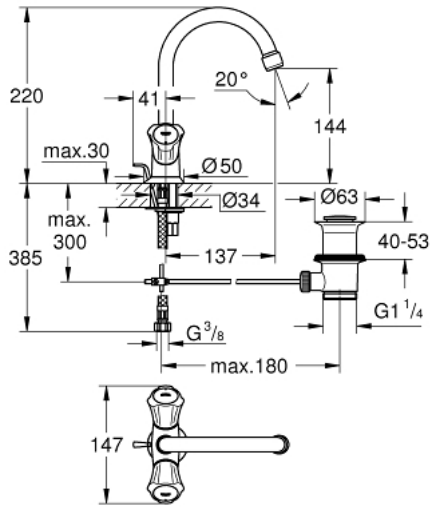

COSTA L 21 375 001 خلاط حوض بفتحة واحدة بقياس 1/2 بوصة

وصف المنتج

• مقابض معدنية

• معزول حرارياً

• قابل للتدوير

• جزء علوي GROHE Long-Life

• صنوبر أنبوبي دوار مع مرغي مياه

• مجموعة تصريف المياه بقياس 1 1/4 بوصة

## COSTA L 21 375 001 خلاط حوض بفتحة واحدة بقياس 1/2 بوصة

قطع الغيار:

- 1: مقبض (45994000 رقم الطلب:-)
- 1.1: إدخال تشبيك (0538600M رقم الطلب:-)
- 2: قلب 1/2 بوصة (07146000 رقم الطلب:-)
- 2.1: وردة عزل بقطر 6 x قطر (0128300M رقم الطلب:-) 2
- 2.2: حلقة دائرية بقطر 18.2 x قطر (0392400M رقم الطلب:-) 1.7
- 2.3: عازل (0529100M رقم الطلب:-)
- 3: خلاط (13219000 رقم الطلب:-)
- 3.1: فلتر مياه (13928000 رقم الطلب:-)
- 3.2: حلقة دائرية بقطر 12 x قطر (0128000M رقم الطلب:-) 2
- 4: غطاء منقوب من المنتصف (48004000 رقم الطلب:-)
- 5: طقم تركيب ساق (46249000 رقم الطلب:-)
- 6: عامود رفع (65936PD0 رقم الطلب:-)
- 7: مجموعة تصريف بقياس 1 1/4 بوصة (28910000 رقم الطلب:-)
- 7.1: فيشه (07182000 رقم الطلب:-)
- 7.2: عامود غير متمركز (07052000 رقم الطلب:-)
- 8: خرطوم وصلة (46255000 رقم الطلب:-)
- 9: مسمار لمنتجات\* (48013000 رقم الطلب:-) Costa/Avina
- 10: مفتاح تحميل\* (19017000 رقم الطلب:-)
- 11: عامود غير متمركز\* (07341000 رقم الطلب:-)