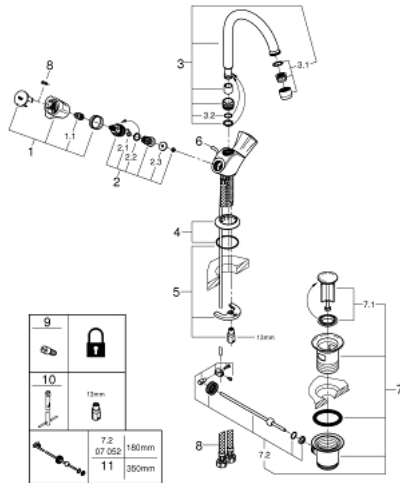

21 375 001 COSTA L MÉLANGEUR MONOTROU 1/2" LAVABO

DESCRIPTION DU PRODUIT

- poignées métalliques
- à isolation thermique
- à visser
- têtes GROHE Long-Life
- bec mobile avec mousseur
- tirette et garniture de vidage 1 1/4"
- flexibles de raccordement souples
- GROHE LongLife finition durable

21 375 001 COSTA L MÉLANGEUR MONOTROU 1/2" LAVABO

PIÈCES DE RECHANGE

- 1: Tête complète (Numéro de commande 45994000)
 - 1.1: insert encliquetable (Numéro de commande 0538600M)
 - 2: Tête long-life 1/2" (Numéro de commande 07146000)
 - 2.1: Joint torique 6 x 2 (Numéro de commande 0128300M)
 - 2.2: Joint torique 18,2 x 1,7 (Numéro de commande 0392400M)
 - 2.3: Joint (Numéro de commande 0529100M)
 - 3: Bec (Numéro de commande 13219000)
 - 3.1: Mousseur (Numéro de commande 13928000)
 - 3.2: Joint torique 12 x 2 (Numéro de commande 0128000M)
 - 4: Rosace (Numéro de commande 48004000)
 - 5: Fixation M26x1,5 (Numéro de commande 46249000)
 - 6: Tirette (Numéro de commande 65936PD0)
 - 7: Garniture de vidage 1 1/4" (Numéro de commande 28910000)
 - 7.1: Clapet de vidage (Numéro de commande 07182000)
 - 7.2: Tige et rotule de vidage (Numéro de commande 07052000)
 - 8: Flexible de raccordement (Numéro de commande 46255000)
 - 9: vis (Numéro de commande 48013000)*
 - 10: Clef plate SW 46 mm à 6 pans (Numéro de commande 19017000)*
 - 11: Tige et rotule de vidage (Numéro de commande 07341000)*
- * Accessoires en option