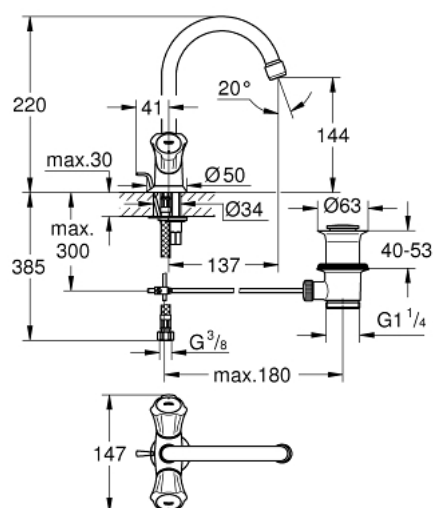

21 375 001 COSTA L MÉLANGEUR MONOTROU 1/2" LAVABO

DESCRIPTION DU PRODUIT

- poignées métalliques
- à isolation thermique
- à visser
- têtes GROHE Long-Life
- bec mobile avec mousseur
- tirette et garniture de vidage 1 1/4"
- flexibles de raccordement souples
- GROHE LongLife finition durable

21 375 001 COSTA L MÉLANGEUR MONOTROU 1/2" LAVABO

PIÈCES DE RECHANGE

- 1: Tête complète (Numéro de commande 45994000)
 - 1.1: insert encliquetable (Numéro de commande 0538600M)
 - 2: Tête long-life 1/2" (Numéro de commande 07146000)
 - 2.1: Joint torique 6 x 2 (Numéro de commande 0128300M)
 - 2.2: Joint torique 18,2 x 1,7 (Numéro de commande 0392400M)
 - 2.3: Joint (Numéro de commande 0529100M)
 - 3: Bec (Numéro de commande 13219000)
 - 3.1: Mousseur (Numéro de commande 13928000)
 - 3.2: Joint torique 12 x 2 (Numéro de commande 0128000M)
 - 4: Rosace (Numéro de commande 48004000)
 - 5: Fixation M26x1,5 (Numéro de commande 46249000)
 - 6: Tirette (Numéro de commande 65936PD0)
 - 7: Garniture de vidage 1 1/4" (Numéro de commande 28910000)
 - 7.1: Clapet de vidage (Numéro de commande 07182000)
 - 7.2: Tige et rotule de vidage (Numéro de commande 07052000)
 - 8: Flexible de raccordement (Numéro de commande 46255000)
 - 9: vis (Numéro de commande 48013000)*
 - 10: Clef plate SW 46 mm à 6 pans (Numéro de commande 19017000)*
 - 11: Tige et rotule de vidage (Numéro de commande 07341000)*
- * Accessoires en option