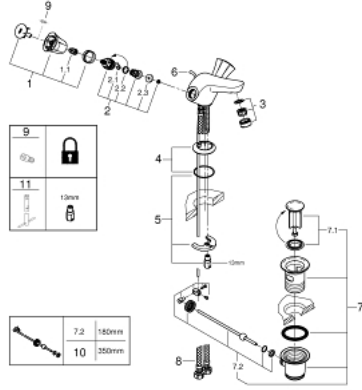

COSTA L 21 390 001 خلاط حوض بفتحة واحدة بقياس 1/2 بوصة

قطع الغيار:

1: مقبض (45994000 رقم الطلب):-

1.1: إدخال تشبيك (0538600M رقم الطلب):-

2: قلب 1/2 بوصة (07146000 رقم الطلب):-

2.1: وردة عزل بقطر 6 x قطر (0128300M رقم الطلب):-

2.2: حلقة دائرية بقطر 18.2 x قطر (0392400M رقم الطلب):-

2.3: عازل (0529100M رقم الطلب):-

3: فلتر مياه (13929000 رقم الطلب):-

4: غطاء مثقوب من المنتصف (48004000 رقم الطلب):-

5: طقم تركيب ساق (46249000 رقم الطلب):-

6: عامود رفع (65936PD0 رقم الطلب):-

7: مجموعة تصريف بقياس 1 1/4 بوصة (28910000 رقم الطلب):-

7.1: فيشه (07182000 رقم الطلب):-

7.2: عامود غير متمركز (07052000 رقم الطلب):-

8: خرطوم وصلة (46255000 رقم الطلب):-