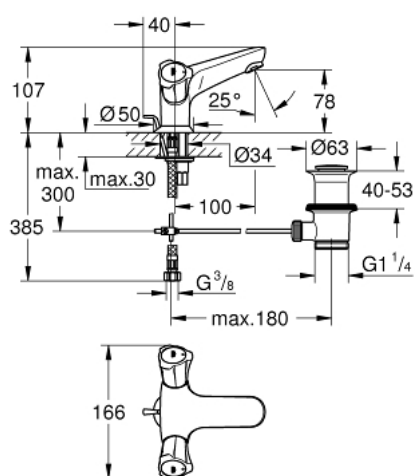

21 390 001 COSTA L MÉLANGEUR MONOTROU 1/2" LAVABO

DESCRIPTION DU PRODUIT

- poignées métalliques
- à isolation thermique
- à visser
- têtes GROHE Long-Life
- bec coulé avec mousseur
- tirette et garniture de vidage 1 1/4"
- flexibles de raccordement souples
- GROHE LongLife finition durable

21 390 001 COSTA L MÉLANGEUR MONOTROU 1/2" LAVABO

PIÈCES DE RECHANGE

- 1: Tête complète (Numéro de commande 45994000)
 - 1.1: insert encliquetable (Numéro de commande 0538600M)
 - 2: Tête long-life 1/2" (Numéro de commande 07146000)
 - 2.1: Joint torique 6 x 2 (Numéro de commande 0128300M)
 - 2.2: Joint torique 18,2 x 1,7 (Numéro de commande 0392400M)
 - 2.3: Joint (Numéro de commande 0529100M)
 - 3: Mousseur (Numéro de commande 13929000)
 - 4: Rosace (Numéro de commande 48004000)
 - 5: Fixation M26x1,5 (Numéro de commande 46249000)
 - 6: Tirette (Numéro de commande 65936PD0)
 - 7: Garniture de vidage 1 1/4" (Numéro de commande 28910000)
 - 7.1: Clapet de vidage (Numéro de commande 07182000)
 - 7.2: Tige et rotule de vidage (Numéro de commande 07052000)
 - 8: Flexible de raccordement (Numéro de commande 46255000)
 - 9: vis (Numéro de commande 48013000)*
 - 10: Tige et rotule de vidage (Numéro de commande 07341000)*
 - 11: Clef platte SW 46 mm à 6 pans (Numéro de commande 19017000)*
- * Accessoires en option