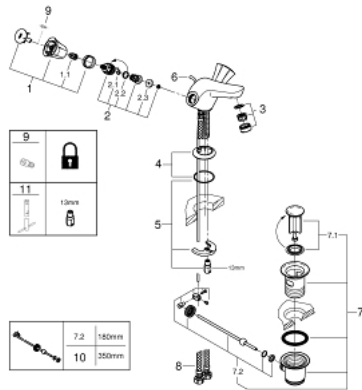

21 390 001 COSTA L MÉLANGEUR MONOTROU 1/2" LAVABO

DESCRIPTION DU PRODUIT

- poignées métalliques
- à isolation thermique
- à visser
- têtes GROHE Long-Life
- bec coulé avec mousseur
- tirette et garniture de vidage 1 1/4"
- flexibles de raccordement souples
- GROHE LongLife finition durable

21 390 001 COSTA L MÉLANGEUR MONOTROU 1/2" LAVABO

PIÈCES DE RECHANGE

- 1: Tête complète (Numéro de commande 45994000)
 - 1.1: insert encliquetable (Numéro de commande 0538600M)
 - 2: Tête long-life 1/2" (Numéro de commande 07146000)
 - 2.1: Joint torique 6 x 2 (Numéro de commande 0128300M)
 - 2.2: Joint torique 18,2 x 1,7 (Numéro de commande 0392400M)
 - 2.3: Joint (Numéro de commande 0529100M)
 - 3: Mousseur (Numéro de commande 13929000)
 - 4: Rosace (Numéro de commande 48004000)
 - 5: Fixation M26x1,5 (Numéro de commande 46249000)
 - 6: Tirette (Numéro de commande 65936PD0)
 - 7: Garniture de vidage 1 1/4" (Numéro de commande 28910000)
 - 7.1: Clapet de vidage (Numéro de commande 07182000)
 - 7.2: Tige et rotule de vidage (Numéro de commande 07052000)
 - 8: Flexible de raccordement (Numéro de commande 46255000)
 - 9: vis (Numéro de commande 48013000)*
 - 10: Tige et rotule de vidage (Numéro de commande 07341000)*
 - 11: Clef platte SW 46 mm à 6 pans (Numéro de commande 19017000)*
- * Accessoires en option