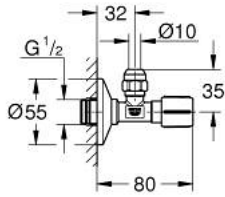

22 039 MS0 محبس زاوية بقياس 1/2 بوصة

وصف المنتج

• سلك توصيل ذاتي الإغلاق

• وصلة جدارية 1/2 بوصة

• منفذ 3/8 بوصة

• مع تعويض للطول

• بصامولة ضغط بقطر 10 مم

• غالق دوّار محمي من المياه، نحاس، بقرفة شحم وعازل حلقة دائرية مزدوج

• عمود توصيل طويل

• مقبض معدني مريح

• العلامة: محايد

• غطاء معدني مثقوب يفتح بالضغط بقطر 5 مم

• طلاء GROHE LongLife