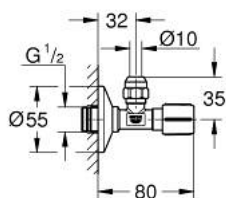

## 22 039 MS0 ROBINET D'ÉQUERRE 1/2"

### DESCRIPTION DU PRODUIT

- fil de connexion auto-obturant
- raccord mural 1/2"
- sortie 3/8"
- avec compensation du longueur
- avec écrou de compression Ø 10 mm
- arrêt de la tige protégée contre l'eau de la broche, laiton, / chambre à graisse avec double joint torique d'étanchéité
- tirette longue
- poignée ergonomique en métal
- marquage neutre
- rosace métallique à poser Ø 55 mm
- finition GROHE LongLife