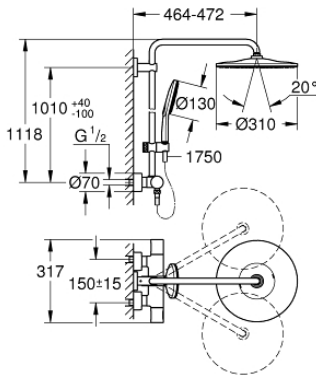

RAINSHOWER SMARTACTIVE 310 22 119 KFO شاور سيستم بالترموستات للتثبيت الحائطي

وصف المنتج

- ذراع دش 450 ملم أفقية قابلة للتدوير
- ترموستات مكشوف بوظيفة Aquadimmer
- head shower Rainshower Mono 310
- بمفصل كروي
- hand shower Rainshower SmartActive 130
- قابل لتعديل الارتفاع بعنصر منزلق
- Silverflex shower hose 1750 mm
- محدد التدفق 9.5 ل/د في مجموعة GROHE EcoJoy
- القلب المصغر GROHE TurboStat بالعنصر الحراري الشمعي
- زر أمان GROHE SafeStop عند 38 °م
- محدد درجة الحرارة GROHE SafeStop Plus الاختياري عند 43 درجة مئوية مدرج
- GROHE CoolTouch لا يوجد خطر من سخونة الماء
- تقنية GROHE DreamSpray لنمط رشاش مثالي
- GROHE SmartTip اختيار رذاذ الدش من خلال الضغط على حلقة
- Flexible Installation - 1 adjustable bracket for existing drill holes
- نظام منع التكلسات GROHE SpeedClean
- الحد الأدنى لمعدل التدفق 5 ل/دقيقة

RAINSHOWER SMARTACTIVE 310 22 119 KF0 شاور سيستم بالترموستات للتثبيت الحائطي

قطع الغيار:

1: shut-off handle aquadimmer (-:الطلب رقم 47804KF0)

2: سداة (الطلب رقم 47723000)

3: مقيد ماء (الطلب رقم 47364000)

4: طرد الماء (الطلب رقم 47887000)

5: temperature control handle (-:الطلب رقم 47811KF0)

6: حلقة تركيب (الطلب رقم 47743000)

7: قلب مضغوط ترموستاتي 1/2 بوصة (الطلب رقم 47439000)

8: non-return valves (-:الطلب رقم 47189KF0)

8.1: مصفاة غبار (الطلب رقم 0726400M)

18: قلب GROHE TurboStat 1/2 بوصة* (الطلب رقم 47175000)

19: توسعة خاصة* (الطلب رقم 19377000)

* إكسسوارات* اختيارية*