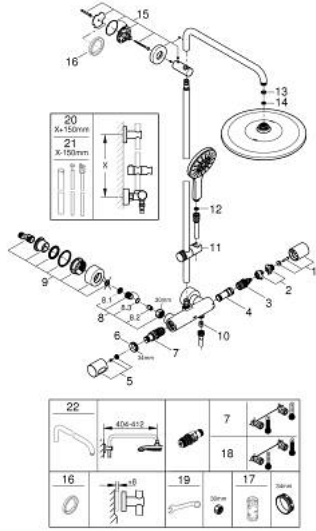

RAINSHOWER SMARTACTIVE 310 22 119 KFO شاور سيستم بالترموستات للتثبيت الحائطي

وصف المنتج

- ذراع دش 450 ملم أفقية قابلة للتدوير
- ترموستات مكشوف بوظيفة Aquadimmer
- head shower Rainshower Mono 310
- بمفصل كروي
- hand shower Rainshower SmartActive 130
- قابل لتعديل الارتفاع بعنصر منزلق
- Silverflex shower hose 1750 mm
- محدد التدفق 9.5 ل/د في مجموعة GROHE EcoJoy
- القلب المصغر GROHE TurboStat بالعنصر الحراري الشمعي
- زر أمان GROHE SafeStop عند 38 °م
- محدد درجة الحرارة GROHE SafeStop Plus الاختياري عند 43 درجة مئوية مدرج
- GROHE CoolTouch لا يوجد خطر من سخونة الماء
- تقنية GROHE DreamSpray لنمط رشاش مثالي
- GROHE SmartTip اختيار رذاذ الدش من خلال الضغط على حلقة
- Flexible Installation - 1 adjustable bracket for existing drill holes
- نظام منع التكلسات GROHE SpeedClean
- الحد الأدنى لمعدل التدفق 5 ل/دقيقة

RAINSHOWER SMARTACTIVE 310 22 119 KF0 شاور سيستم بالترموستات للتثبيت الحائطي

قطع الغيار:

1: shut-off handle aquadimmer (-:الطلب رقم 47804KF0)

2: سداة (الطلب رقم 47723000)

3: مقيد ماء (الطلب رقم 47364000)

4: طرد الماء (الطلب رقم 47887000)

5: temperature control handle (-:الطلب رقم 47811KF0)

6: حلقة تركيب (الطلب رقم 47743000)

7: قلب مضغوط ترموستاتي 1/2 بوصة (الطلب رقم 47439000)

8: non-return valves (-:الطلب رقم 47189KF0)

8.1: مصفاة غبار (الطلب رقم 0726400M)

18: قلب GROHE TurboStat 1/2 بوصة* (الطلب رقم 47175000)

19: توسعة خاصة* (الطلب رقم 19377000)

* إكسسوارات* اختيارية*