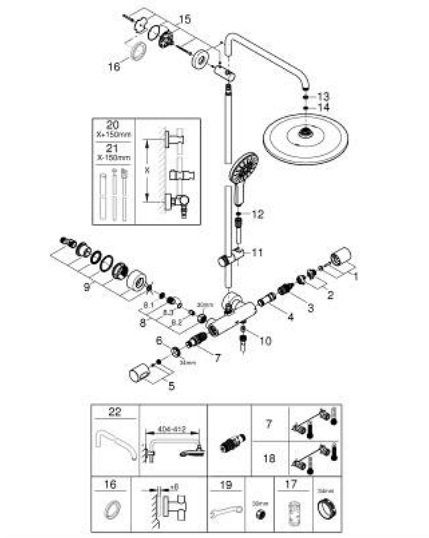

22 119 KF0 RAINSHOWER SMARTACTIVE 310 COLONNE DE DOUCHE AVEC MITIGEUR THERMOSTATIQUE

PIÈCES DE RECHANGE

1. 1: poignée d'arrêt aquadimmer (Numéro de commande 47804KF0)
  2. 2: Butée (Numéro de commande 47723000)
  3. 3: Aquadimmer (Numéro de commande 47364000)
  4. 4: conduite d'eau (Numéro de commande 47887000)
  5. 5: poignée de sélection de la température (Numéro de commande 47811KF0)
  6. 6: Bague de fixation (Numéro de commande 47743000)
  7. 7: Élément thermostatique compact 1/2" (Numéro de commande 47439000)
  8. 8: clapet de non-retour (Numéro de commande 47189KF0)
  - 8.1: filtre à d'impuretés (Numéro de commande 0726400M)
  - 8.2: Clapet anti-retour (Numéro de commande 08565000)
  - 8.3: Joint torique 17 x 2 (Numéro de commande 0305500M)
  12. 9: Raccord S mural (Numéro de commande 12693KF0)
  13. 10: Clapet anti-retour (Numéro de commande 08565000)
  14. 11: RSH SmartActive élément de glissement (Numéro de commande 48424KF0)
  15. 12: Filtre (Numéro de commande 0700200M)
  16. 13: Joint fibre 15x21 (Numéro de commande 0138900M)
  17. 14: Filtre (Numéro de commande 48007000)
  18. 15: Embout de barre (Numéro de commande 48279KF0)
  19. 17: Clef (Numéro de commande 19332000)*
  20. 18: Cartouche GROHE TurboStat 1/2" (Numéro de commande 47175000)*
  21. 19: clé spéciale (Numéro de commande 19377000)*
2. Accessoires en option