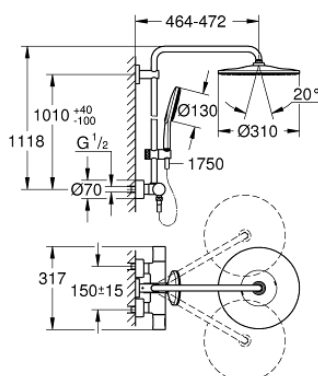

22 119 KF0 RAINSHOWER SMARTACTIVE 310 COLONNE DE DOUCHE AVEC MITIGEUR THERMOSTATIQUE

DESCRIPTION DU PRODUIT

- bras de douche de 450 mm orientable horizontalement
- mitigeur thermostatique avec fonction Aquadimmer
- douche de tête Rainshower Mono 310
- avec rotule
- douchette Rainshower SmartActive 130
- réglable en hauteur par élément coulissant
- flexible Silverflex 1750 mm
- GROHE EcoJoy débit limité 9,5 l/min
- GROHE TurboStat régulation thermostatique quasi-instantanée
- GROHE SafeStop butée à 38°C
- GROHE SafeStop Plus limiteur de température en option à 43°C inclus
- GROHE CoolTouch pas de risque de brûlure
- GROHE DreamSpray jet parfaitement uniforme
- GROHE SmartTip Sélection du jet grâce à un bouton
- Flexible Installation : fixation supérieure réglable en hauteur pour ajustement sur des trous existants
- procédé anti-calcaire GROHE SpeedClean
- débit minimum nécessaire 5 l/min