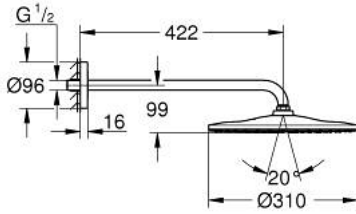

RAINSHOWER MONO 310 22 121 KF0 طقم الدش الرأسي 422 ملم برذاذ واحد

وصف المنتج

head shower Rainshower 310, spray plate phantom black •

GROHE PureRain •

shower arm 422 mm •

محدد التدفق 9.5 ل/د في مجموعة GROHE EcoJoy •

تقنية GROHE DreamSpray لنمط رشاش مثالي •

نظام منع الترسبات GROHE SpeedClean •

دليل Inner WaterGuide لحياة أطول •

مناسب للسخانات الفورية •

RAINSHOWER MONO 310 22 121 KF0 طقم الدش الرأسي 422 ملم برذاذ واحد

قطع الغيار:

1: عازل ليفي بقطر 18.5 x قطر (0138900M رقم الطلب: 12 x 2)

2: مصفاة غبار (48007000 رقم الطلب:)