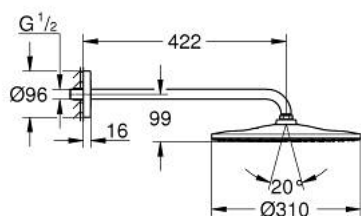

22 121 KF0 RAINSHOWER MONO 310 ENSEMBLE DOUCHE DE TÊTE ET BRAS 422 MM, 1 JET

DESCRIPTION DU PRODUIT

- douche de tête Rainshower 310, diffuseur phantom black
- type de jet : GROHE PureRain
- bras de douche 422 mm
- GROHE EcoJoy débit limité 9,5 l/min
- GROHE DreamSpray jet parfaitement uniforme
- procédé anti-calcaire GROHE SpeedClean
- conduits d'eau internes, longévité maximale

22 121 KF0 **RAINSHOWER MONO 310 ENSEMBLE DOUCHE DE TÊTE ET BRAS 422 MM, 1 JET**

PIÈCES DE RECHANGE

1: Joint fibre 15x21 (Numéro de commande 0138900M)

2: Filtre (Numéro de commande 48007000)