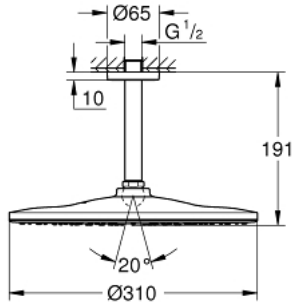

RAINSHOWER MONO 310 22 122 KF0 طقم الدش الرأسي السقفي مقاس 142 ملم، برشاش واحد

وصف المنتج

head shower Rainshower 310, spray plate phantom black •

GROHE PureRain •

ذراع دش Rainshower 142 مم •

محدد التدفق 9.5 ل/د في مجموعة GROHE EcoJoy •

تقنية GROHE DreamSpray لنمط رشاش مثالي •

نظام منع التكدسات GROHE SpeedClean •

دليل Inner WaterGuide لحياة أطول •

مناسب للسخانات الفورية •

RAINSHOWER MONO 310 22 122 KF0 طقم الدش الرأسي السقفي مقاس 142 ملم، برشاش واحد

قطع الغيار:

1: escutcheon (رقم الطلب: 11741KF0)

2: عازل ليفي بقطر 18.5 x قطر (رقم الطلب: 0138900M) 12 x 2

3: مصفاة غبار (رقم الطلب: 48007000)