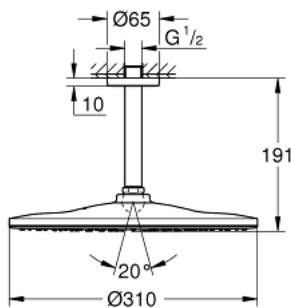

## 22 122 KF0 RAINSHOWER MONO 310 SET DE DOUCHE DE TÊTE ET BRAS PLAFONNIER 142 MM, 1 JET

### DESCRIPTION DU PRODUIT

- douche de tête Rainshower 310, diffuseur phantom black
- type de jet : GROHE PureRain
- bras de douche plafonnier Rainshower 142 mm
- GROHE EcoJoy débit limité 9,5 l/min
- GROHE DreamSpray jet parfaitement uniforme
- procédé anti-calcaire GROHE SpeedClean
- conduits d'eau internes, longévité maximale

22 122 KF0 RAINSHOWER MONO 310 SET DE DOUCHE DE TÊTE ET BRAS PLAFONNIER 142  
MM, 1 JET

**PIÈCES DE RECHANGE**

- 1: rosace (Numéro de commande 11741KF0)
- 2: Joint fibre 15x21 (Numéro de commande 0138900M)
- 3: Filtre (Numéro de commande 48007000)