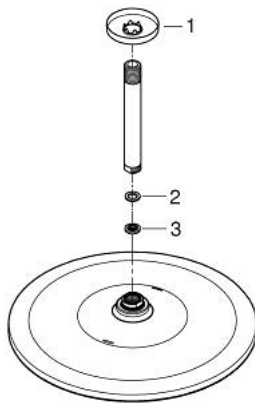

## 22 122 KF0 RAINSHOWER MONO 310 SET DE DOUCHE DE TÊTE ET BRAS PLAFONNIER 142 MM, 1 JET

### DESCRIPTION DU PRODUIT

- douche de tête Rainshower 310, diffuseur phantom black
- type de jet : GROHE PureRain
- bras de douche plafonnier Rainshower 142 mm
- GROHE EcoJoy débit limité 9,5 l/min
- GROHE DreamSpray jet parfaitement uniforme
- procédé anti-calcaire GROHE SpeedClean
- conduits d'eau internes, longévité maximale

22 122 KF0 RAINSHOWER MONO 310 SET DE DOUCHE DE TÊTE ET BRAS PLAFONNIER 142  
MM, 1 JET

**PIÈCES DE RECHANGE**

- 1: rosace (Numéro de commande 11741KF0)
- 2: Joint fibre 15x21 (Numéro de commande 0138900M)
- 3: Filtre (Numéro de commande 48007000)