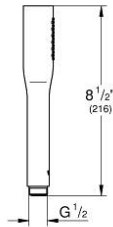

EUPHORIA COSMOPOLITAN STICK 22 126 KF0 دش يدوي مزود برشاش واحد

وصف المنتج

• رذاذ طبيعي

• maximum flow rate (at 3 bar): 8.2 l/min

• تقنية GROHE EcoJoy لمياه أقل وتدفق ممتاز

• نظام منع التكالسات GROHE SpeedClean

• دليل Inner WaterGuide لحياة أطول

• نظام تركيب عالمي، يناسب جميع خراطيم الدش القياسية

• مناسب للسخانات الفورية

Pure Freude
an Wasser

EUPHORIA COSMOPOLITAN STICK 22 126 KF0 دش يدوي مزود برشاش واحد

قطع الغيار: