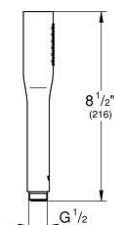

22 126 KF0 EUPHORIA COSMOPOLITAN STICK DOUCHETTE 1 JET

DESCRIPTION DU PRODUIT

- types de jet : Normal (Rain concentré)
- débit maximum à 3 bars : 8,2 l/min
- GROHE EcoJoy économie d'eau
- procédé anti-calcaire GROHE SpeedClean
- conduits d'eau internes, longévité maximale
- système de montage universel: avec toutes les flexibles de douche
- adapté pour les chauffe-eau instantanés

22 126 KF0 **EUPHORIA COSMOPOLITAN STICK DOUCHETTE 1 JET**

PIÈCES DE RECHANGE

1: Filtre (Numéro de commande 0700200M)