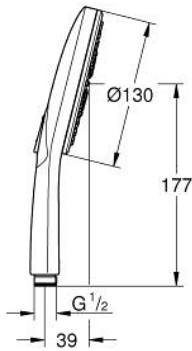

رشاشات الدُش اليدوي الرباعية RAINSHOWER SMARTACTIVE 130 22 127 KF0

وصفُ المنتج:

- spray plate phantom black
- spray patterns: Rain, Jet, ActiveMassage
- محدد التدفق 9.5 ل/د في مجموعة EcoJoy GROHE
- تقنية GROHE DreamSpray لنمط رشاش مثالي
- GROHE SmartTip اختيار رذاذ الدش من خلال الضغط على حلقة
- نظام منع التكلسات GROHE SpeedClean
- دليل Inner WaterGuide لحياة أطول
- نظام تركيب عالمي، يناسب جميع خرطوم الدش القياسية

Pure Freude
an Wasser

رشاشات الدُش اليدوي الرباعية RAINSHOWER SMARTACTIVE 130 22 127 KF0

قطع الغيار:

1: مصفاة غبار (0700200M رقم الطلب:-)