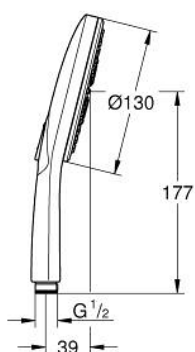

22 127 KF0 RAINSHOWER SMARTACTIVE 130 DOUCHETTE 3 JETS

PIÈCES DE RECHANGE

1: Filtre (Numéro de commande 0700200M)