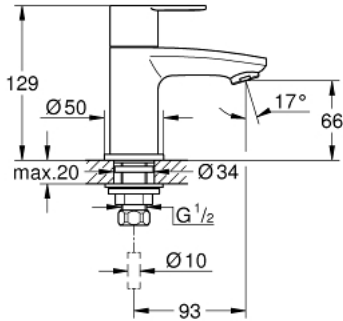

حنفية EUROSTYLE COSMOPOLITAN 23 039 002
مقاس XS

وصف المنتج:

- الجزء العلوي السيراميك 1/2 بوصة، 90 درجة
- طلاء كروم GROHE LongLife
- مرغي المياه
- تصنيف الضوضاء ا وفق المعيار DIN 4109
- صامولة قارن 1/2 بوصة 10.5 × مم

حنفية EUROSTYLE COSMOPOLITAN 23 039 002 مقاس XS

قطع الغيار:

1: مقبض (48067000 رقم الطلب:-)

1.1: طقم بديل للتثبيت (45186000 رقم الطلب:-)

1.1.1: حلقة دائرية بقطر 18.2 x قطر (0392400M رقم الطلب:-) 1.7

2: جزء علوي سيراميك 1/2 بوصة (45882000 رقم الطلب:-)

2.1: حلقة دائرية بقطر 18.2 x قطر (0392400M رقم الطلب:-) 1.7

3: مرغي المياه الاقتصادي (13951000 رقم الطلب:-)

4: تجميع مثبت ساق 1/2 بوصة (45000000 رقم الطلب:-)

5: صامولة إقتران 1/2 بوصة (1290100M رقم الطلب:-)

5.1: عازل ليفي بقطر 18.5 x قطر (0138900M رقم الطلب:-) 12 x 2

6: صامولة إقتران 1/2 بوصة 14.5 x ملم* (1290200M رقم الطلب:-)

* إكسسوارات* اختيارية*