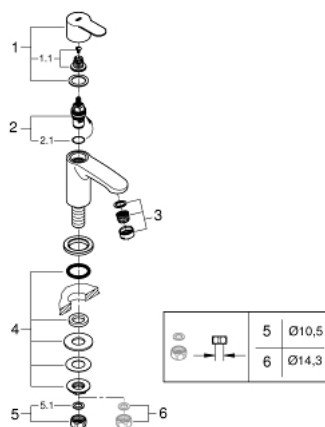

23 039 002 **EUROSTYLE COSMOPOLITAN ROBINET**
TAILLE XS

DESCRIPTION DU PRODUIT

- tête céramique
- GROHE LongLife finition durable
- mousseur

23 039 002 EUROSTYLE COSMOPOLITAN ROBINET TAILLE XS

PIÈCES DE RECHANGE

- 1: Tête complète (Numéro de commande 48067000)
 - 1.1: Fixation de croisillon (Numéro de commande 45186000)
 - 1.1.1: Joint torique 18,2 x 1,7 (Numéro de commande 0392400M)
 - 2: Tête à disques en céramique 1/2" (Numéro de commande 45882000)
 - 2.1: Joint torique 18,2 x 1,7 (Numéro de commande 0392400M)
 - 3: Aérateur d'économie (Numéro de commande 13951000)
 - 4: Fixation 1/2 (Numéro de commande 45000000)
 - 5: Bague filetée 1/2" (Numéro de commande 1290100M)
 - 5.1: Joint fibre 15x21 (Numéro de commande 0138900M)
 - 6: Ecrou 1/2" x 14,5 mm (Numéro de commande 1290200M)*
- * Accessoires en option