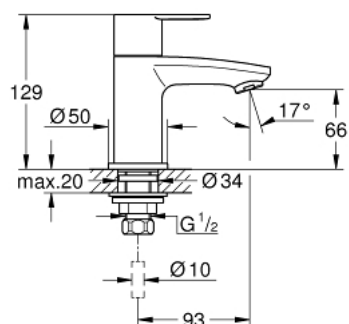

23 039 002 **EUROSTYLE COSMOPOLITAN ROBINET**
TAILLE XS

DESCRIPTION DU PRODUIT

- tête céramique
- GROHE LongLife finition durable
- mousseur

23 039 002 EUROSTYLE COSMOPOLITAN ROBINET TAILLE XS

PIÈCES DE RECHANGE

- 1: Tête complète (Numéro de commande 48067000)
 - 1.1: Fixation de croisillon (Numéro de commande 45186000)
 - 1.1.1: Joint torique 18,2 x 1,7 (Numéro de commande 0392400M)
 - 2: Tête à disques en céramique 1/2" (Numéro de commande 45882000)
 - 2.1: Joint torique 18,2 x 1,7 (Numéro de commande 0392400M)
 - 3: Aérateur d'économie (Numéro de commande 13951000)
 - 4: Fixation 1/2 (Numéro de commande 45000000)
 - 5: Bague filetée 1/2" (Numéro de commande 1290100M)
 - 5.1: Joint fibre 15x21 (Numéro de commande 0138900M)
 - 6: Ecrou 1/2" x 14,5 mm (Numéro de commande 1290200M)*
- * Accessoires en option