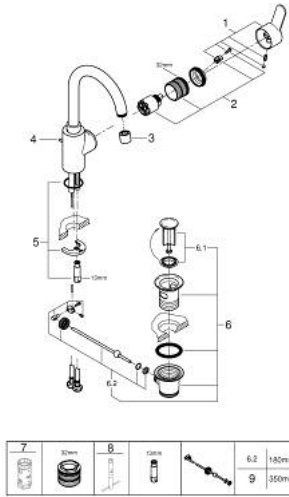

EUROSTYLE COSMOPOLITAN 23 043  
003 حوض بمقبض فردي بقياس 1/2 بوصة <BR /> مقاس كبير

وصف المنتج

- قلب سيراميك GROHE SilkMove 35 مم
- محدد معدل تدفق قابل للتعديل
- طلاء كروم GROHE LongLife
- مسارات الماء الداخلية المعزولة - من دون رصاص ونيكل
- نظام التركيب GROHE QuickFix
- مرغي المياه
- صنوبر أنبوبي قابل للدوران
- مع محدد توقف
- مجموعة تصريف المياه بقياس 1 1/4 بوصة
- خراطيم توصيل مرنة

EUROSTYLE COSMOPOLITAN 23 043  
003 خلاط حوض بمقبض فردي بقياس 1/2 بوصة <BR /> مقاس كبير

قطع الغيار:

- 1: مقبض (رقم الطلب: 46750000)
- 2: خرطوشة (رقم الطلب: 46374000)
- 3: فلتر مياه (رقم الطلب: 48418000)
- 4: شداد (رقم الطلب: 46739000)
- 5: طقم تركيب ساق (رقم الطلب: 46671000)
- 6: مجموعة تصريف بقياس 1 1/4 بوصة (رقم الطلب: 28910000)
- 6.1: فيشه (رقم الطلب: 07182000)
- 6.2: عامود غير متمركز (رقم الطلب: 07052000)
- 7: موسع مقبس\* (رقم الطلب: 19332000)
- 8: مفتاح تحميل\* (رقم الطلب: 19017000)
- 9: عامود غير متمركز\* (رقم الطلب: 07341000)