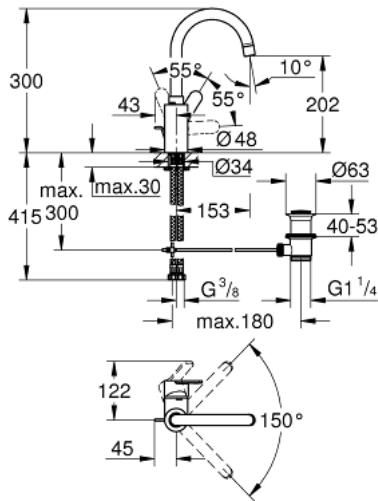

EUROSTYLE COSMOPOLITAN 23 043  
003 حوض بمقبض فردي بقياس 1/2 بوصة <BR /> مقاس كبير

وصف المنتج

- قلب سيراميك GROHE SilkMove 35 مم
- محدد معدل تدفق قابل للتعديل
- طلاء كروم GROHE LongLife
- مسارات الماء الداخلية المعزولة - من دون رصاص ونيكل
- نظام التركيب GROHE QuickFix
- مرغي المياه
- صنوبر أنبوبي قابل للدوران
- مع محدد توقف
- مجموعة تصريف المياه بقياس 1 1/4 بوصة
- خراطيم توصيل مرنة

EUROSTYLE COSMOPOLITAN 23 043  
003 خلاط حوض بمقبض فردي بقياس 1/2 بوصة <BR /> مقاس كبير

قطع الغيار:

- 1: مقبض (رقم الطلب: 46750000)
- 2: خرطوشة (رقم الطلب: 46374000)
- 3: فلتر مياه (رقم الطلب: 48418000)
- 4: شداد (رقم الطلب: 46739000)
- 5: طقم تركيب ساق (رقم الطلب: 46671000)
- 6: مجموعة تصريف بقياس 1 1/4 بوصة (رقم الطلب: 28910000)
- 6.1: فيشه (رقم الطلب: 07182000)
- 6.2: عامود غير متمركز (رقم الطلب: 07052000)
- 7: موسع مقبس\* (رقم الطلب: 19332000)
- 8: مفتاح تحميل\* (رقم الطلب: 19017000)
- 9: عامود غير متمركز\* (رقم الطلب: 07341000)