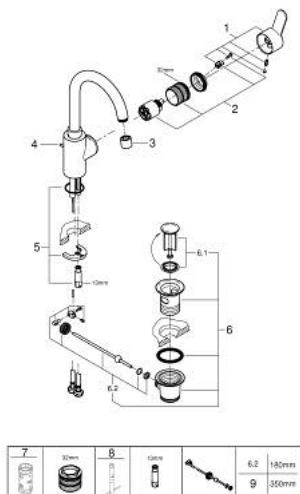

23 043 003 EUROSTYLE COSMOPOLITAN MITIGEUR MONOCOMMANDE POUR LAVABO 1/2" TAILLE L

PIÈCES DE RECHANGE

- 1: Levier (Numéro de commande 46750000)
- 2: Cartouche (Numéro de commande 46374000)
- 3: Mousseur (Numéro de commande 48418000)
- 4: Coulisse filetée (Numéro de commande 46739000)
- 5: Fixation M26x1,5 (Numéro de commande 46671000)
- 6: Garniture de vidage 1 1/4" (Numéro de commande 28910000)
- 6.1: Clapet de vidage (Numéro de commande 07182000)
- 6.2: Tige et rotule de vidage (Numéro de commande 07052000)
- 7: Clef (Numéro de commande 19332000)*
- 8: Clef platte SW 46 mm à 6 pans (Numéro de commande 19017000)*
- 9: Tige et rotule de vidage (Numéro de commande 07341000)*