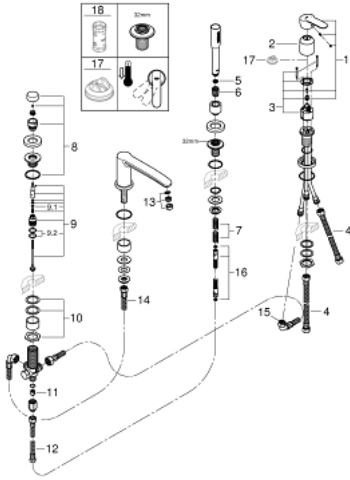

EUROSTYLE COSMOPOLITAN 23 048 003 مجموعه بانيو بمقبض فردي بأربع فتحات

قطع الغيار:

- 1: مقبض (46726000 رقم الطلب:-)
- 2: غطاء (46727000 رقم الطلب:-)
- 3: خرطوشة (46048000 رقم الطلب:-)
- 4: خرطوم توصيل (07227000 رقم الطلب:-)
- 5: مصفاة غبار (0700200M رقم الطلب:-)
- 6: صامولة مخروط (08864000 رقم الطلب:-)
- 7: زنبرك تعويض (00869000 رقم الطلب:-)
- 8: مقبض محول (46721000 رقم الطلب:-)
- 9: محول (45443000 رقم الطلب:-)
- 9.1: وردة عزل بقطر 6 x قطر (0128300M رقم الطلب:-) 2
- 9.2: وردة عزل (0120500M رقم الطلب:-)
- 10: طقم بديل لتثبيت الساق (45444000 رقم الطلب:-)
- 11: صمام مانع للإرجاع (08565000 رقم الطلب:-)
- 12: خرطوم توصيل (07300000 رقم الطلب:-)
- 13: فلتر مياه (13922000 رقم الطلب:-)
- 14: خرطوم توصيل (48018000 رقم الطلب:-)
- 15: خرطوم توصيل (48017000 رقم الطلب:-)
- 16: خرطوم الدش المعدني (28146000 رقم الطلب:-)
- 17: محدد درجة الحرارة* (46375000 رقم الطلب:-)
- 18: موسع مقبض* (19332000 رقم الطلب:-)

* إكسسوارات اختيارية*