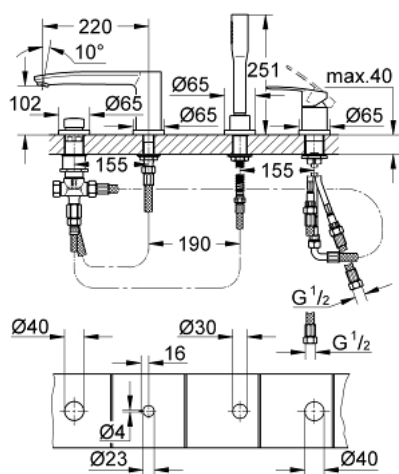

23 048 003 EUROSTYLE COSMOPOLITAN COMBINÉ 4 TROUS POUR BAIN/DOUCHE

DESCRIPTION DU PRODUIT

- GROHE SilkMove cartouche en céramique 46 mm
- GROHE LongLife finition durable
- bec bain pré-assemblé
- organe de commande mitigeur monocommande
- bec bain déverseur avec mousseur
- inverseur bain/douche
- douchette Euphoria Cosmopolitan 6,6 l/min
- Flexible de douche métal 2000 mm (chromé quelle que soit la finition des éléments de façade)
- flexibles de raccordement souples
- raccord pour flexible de douchette
- protégé contre le retour d'eau
- châssis optionnel (29 037 000)