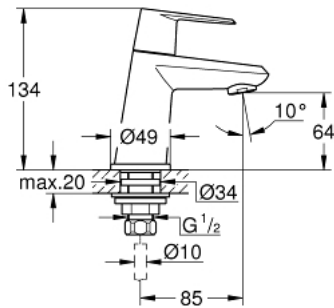

حنفية EURODISC COSMOPOLITAN 23 051 002
مقاس XS

وصف المنتج:

- الجزء العلوي السيراميك 1/2 بوصة، 90 درجة
- طلاء كروم GROHE LongLife
- تقنية GROHE EcoJoy لمياه أقل وتدفق ممتاز
- maximum flow rate (at 3 bar): 5 l/min
- مرعي المياه SpeedClean
- صامولة قارن 1/2 بوصة 10.5 × مم
- تصنيف الضوضاء ا وفق المعيار DIN 4109

حنفية EURODISC COSMOPOLITAN 23 051 002 مقاس XS

قطع الغيار:

1: مقبض (48060000 رقم الطلب.)

1.1: طقم بديل للتثبيت (45186000 رقم الطلب.)

1.1.1: حلقة دائرية بقطر 18.2 x قطر (0392400M رقم الطلب.) 1.7

2: جزء علوي سيراميك 1/2 بوصة (45882000 رقم الطلب.)

2.1: حلقة دائرية بقطر 18.2 x قطر (0392400M رقم الطلب.) 1.7

3: فلتر مياه (48159000 رقم الطلب.)

4: تجميع مثبت ساق 1/2 بوصة (45000000 رقم الطلب.)

5: صامولة إقتران 1/2 بوصة (1290100M رقم الطلب.)

5.1: عازل ليفي بقطر 18.5 x قطر (0138900M رقم الطلب.) 12 x 2

6: صامولة إقتران 1/2 بوصة 14.5 x ملم (1290200M رقم الطلب.)

* إكسسوارات اختيارية*