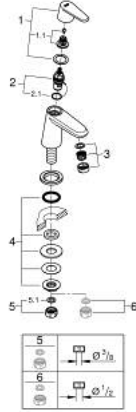

حنفية EURODISC COSMOPOLITAN 23 051 002
مقاس XS

وصف المنتج:

- الجزء العلوي السيراميك 1/2 بوصة، 90 درجة
- طلاء كروم GROHE LongLife
- تقنية GROHE EcoJoy لمياه أقل وتدفق ممتاز
- maximum flow rate (at 3 bar): 5 l/min
- مرعي المياه SpeedClean
- صامولة قارن 1/2 بوصة 10.5 × مم
- تصنيف الضوضاء ا وفق المعيار DIN 4109

حنفية EURODISC COSMOPOLITAN 23 051 002 مقاس XS

قطع الغيار:

1: مقبض (48060000 رقم الطلب.)

1.1: طقم بديل للتثبيت (45186000 رقم الطلب.)

1.1.1: حلقة دائرية بقطر 18.2 x قطر (0392400M رقم الطلب.) 1.7

2: جزء علوي سيراميك 1/2 بوصة (45882000 رقم الطلب.)

2.1: حلقة دائرية بقطر 18.2 x قطر (0392400M رقم الطلب.) 1.7

3: فلتر مياه (48159000 رقم الطلب.)

4: تجميع مثبت ساق 1/2 بوصة (45000000 رقم الطلب.)

5: صامولة إقتران 1/2 بوصة (1290100M رقم الطلب.)

5.1: عازل ليفي بقطر 18.5 x قطر (0138900M رقم الطلب.) 12 x 2

6: صامولة إقتران 1/2 بوصة 14.5 x ملم (1290200M رقم الطلب.)

* إكسسوارات اختيارية*