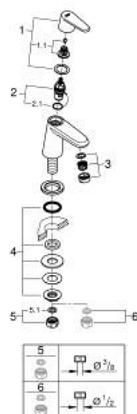

23 051 002 **EURODISC COSMOPOLITAN ROBINET**
TAILLE XS

DESCRIPTION DU PRODUIT

- tête céramique
- GROHE LongLife finition durable
- GROHE EcoJoy économie d'eau
- maximum flow rate (at 3 bar): 5 l/min
- mousseur SpeedClean, procédé anti-calcaire

23 051 002 EURODISC COSMOPOLITAN ROBINET TAILLE XS

PIÈCES DE RECHANGE

- 1: Tête complète (Numéro de commande 48060000)
- 1.1: Fixation de croisillon (Numéro de commande 45186000)
- 1.1.1: Joint torique 18,2 x 1,7 (Numéro de commande 0392400M)
- 2: Tête à disques en céramique 1/2" (Numéro de commande 45882000)
- 2.1: Joint torique 18,2 x 1,7 (Numéro de commande 0392400M)
- 3: Mousseur (Numéro de commande 48159000)
- 4: Fixation 1/2 (Numéro de commande 45000000)
- 5: Bague filetée 1/2" (Numéro de commande 1290100M)
- 5.1: Joint fibre 15x21 (Numéro de commande 0138900M)
- 6: Ecrou 1/2" x 14,5 mm (Numéro de commande 1290200M)*