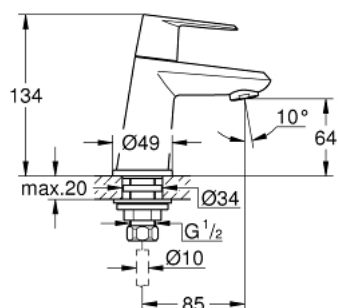

23 051 002 **EURODISC COSMOPOLITAN ROBINET**
TAILLE XS

DESCRIPTION DU PRODUIT

- tête céramique
- GROHE LongLife finition durable
- GROHE EcoJoy économie d'eau
- maximum flow rate (at 3 bar): 5 l/min
- mousseur SpeedClean, procédé anti-calcaire

23 051 002 EURODISC COSMOPOLITAN ROBINET TAILLE XS

PIÈCES DE RECHANGE

- 1: Tête complète (Numéro de commande 48060000)
- 1.1: Fixation de croisillon (Numéro de commande 45186000)
- 1.1.1: Joint torique 18,2 x 1,7 (Numéro de commande 0392400M)
- 2: Tête à disques en céramique 1/2" (Numéro de commande 45882000)
- 2.1: Joint torique 18,2 x 1,7 (Numéro de commande 0392400M)
- 3: Mousseur (Numéro de commande 48159000)
- 4: Fixation 1/2 (Numéro de commande 45000000)
- 5: Bague filetée 1/2" (Numéro de commande 1290100M)
- 5.1: Joint fibre 15x21 (Numéro de commande 0138900M)
- 6: Ecrou 1/2" x 14,5 mm (Numéro de commande 1290200M)*