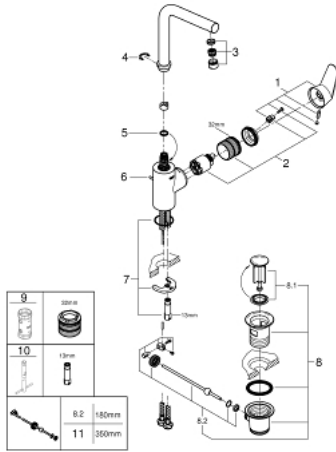

EURODISC COSMOPOLITAN 23 054  
003 خلاط حوض بمقبض فردي بقياس 1/2 بوصة <BR /> مقاس كبير

وصف المنتج

- تركيب ذراع مغطاة
- قلب سيراميك GROHE SilkMove 35 مم
- محدد معدل تدفق قابل للتعديل
- طلاء كروم GROHE LongLife
- نظام التركيب GROHE QuickFix Plus
- مرغي المياه
- صنوبر أنبوبي قابل للدوران بمحدد التوقف
- منطقة دوار قابلة للتعديل 150° / 360° / 0°
- مجموعة تصريف المياه بقياس 1 1/4 بوصة
- خرطوم توصيل مرنة
- محدد درجة الحرارة الاختياري بالرقم المرجعي 46 375

EURODISC COSMOPOLITAN 23 054  
003 خلاط حوض بمقبض فردي بقياس 1/2 بوصة <BR /> مقاس كبير

قطع الغيار:

- 1: مقبض (رقم الطلب: 46750000)
  - 2: خرطوشة (رقم الطلب: 46374000)
  - 3: فلتر مياه (رقم الطلب: 64186000)
  - 4: حلقة الأمان (رقم الطلب: 48420000)
  - 5: وردة عزل (رقم الطلب: 0128500M)
  - 6: شداد (رقم الطلب: 46739000)
  - 7: مقم تركيب ساق (رقم الطلب: 46671000)
  - 8: مجموعة تصريف بقياس 1 1/4 بوصة (رقم الطلب: 28910000)
  - 8.1: فيشه (رقم الطلب: 07182000)
  - 8.2: عامود غير متمركز (رقم الطلب: 07052000)
  - 9: موسع مقبس\* (رقم الطلب: 19332000)
  - 10: مفتاح تحميل\* (رقم الطلب: 19017000)
  - 11: عامود غير متمركز\* (رقم الطلب: 07341000)
- \* إكسسوارات\* اختيارية\*