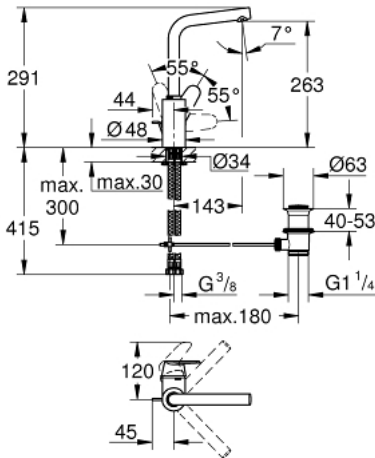

EURODISC COSMOPOLITAN 23 054  
003 خلاط حوض بمقبض فردي بقياس 1/2 بوصة <BR /> مقاس كبير

وصف المنتج

- تركيب ذراع مغطاة
- قلب سيراميك GROHE SilkMove 35 مم
- محدد معدل تدفق قابل للتعديل
- طلاء كروم GROHE LongLife
- نظام التركيب GROHE QuickFix Plus
- مرغي المياه
- صنوبر أنبوبي قابل للدوران بمحدد التوقف
- منطقة دوار قابلة للتعديل 150° / 360° / 0°
- مجموعة تصريف المياه بقياس 1 1/4 بوصة
- خرطوم توصيل مرنة
- محدد درجة الحرارة الاختياري بالرقم المرجعي 46 375

EURODISC COSMOPOLITAN 23 054  
003 خلاط حوض بمقبض فردي بقياس 1/2 بوصة <BR /> مقاس كبير

قطع الغيار:

- 1: مقبض (رقم الطلب: 46750000)
  - 2: خرطوشة (رقم الطلب: 46374000)
  - 3: فلتر مياه (رقم الطلب: 64186000)
  - 4: حلقة الأمان (رقم الطلب: 48420000)
  - 5: وردة عزل (رقم الطلب: 0128500M)
  - 6: شداد (رقم الطلب: 46739000)
  - 7: مقم تركيب ساق (رقم الطلب: 46671000)
  - 8: مجموعة تصريف بقياس 1 1/4 بوصة (رقم الطلب: 28910000)
  - 8.1: فيشه (رقم الطلب: 07182000)
  - 8.2: عامود غير متمركز (رقم الطلب: 07052000)
  - 9: موسع مقبس\* (رقم الطلب: 19332000)
  - 10: مفتاح تحميل\* (رقم الطلب: 19017000)
  - 11: عامود غير متمركز\* (رقم الطلب: 07341000)
- \* إكسسوارات\* اختيارية\*