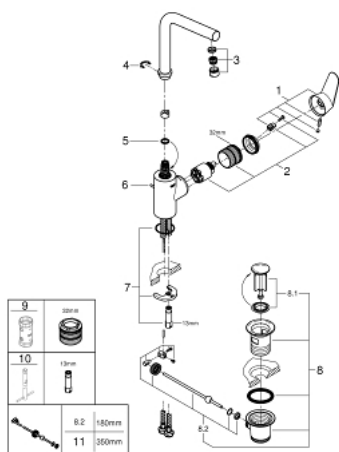

## 23 054 003 EURODISC COSMOPOLITAN MITIGEUR MONOCOMMANDE POUR LAVABO 1/2" TAILLE L

### DESCRIPTION DU PRODUIT

- GROHE SilkMove cartouche en céramique 35 mm
- limiteur de débit ajustable
- GROHE LongLife finition durable
- GROHE FastFixation Plus installation ultra rapide
- mousseur
- bec mobile avec butée
- zone de pivotement réglable 0° / 150° / 360°
- tirette et garniture de vidage 1 1/4"
- flexibles de raccordement souples

### PIÈCES DE RECHANGE

- 1: Levier (Numéro de commande 46750000)
  - 2: Cartouche (Numéro de commande 46374000)
  - 3: Mousseur (Numéro de commande 64186000)
  - 4: Clip de s-reté (Numéro de commande 48420000)
  - 5: Joint torique 13,5 x 2,75 (Numéro de commande 0128500M)
  - 6: Coulisse filetée (Numéro de commande 46739000)
  - 7: Fixation M26x1,5 (Numéro de commande 46671000)
  - 8: Garniture de vidage 1 1/4" (Numéro de commande 28910000)
  - 8.1: Clapet de vidage (Numéro de commande 07182000)
  - 8.2: Tige et rotule de vidage (Numéro de commande 07052000)
  - 9: Clef (Numéro de commande 19332000)\*
  - 10: Clef platte SW 46 mm à 6 pans (Numéro de commande 19017000)\*
  - 11: Tige et rotule de vidage (Numéro de commande 07341000)\*
- \* Accessoires en option