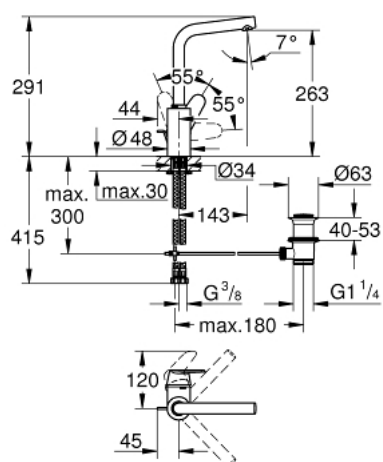

## 23 054 003 EURODISC COSMOPOLITAN MITIGEUR MONOCOMMANDE POUR LAVABO 1/2" TAILLE L

### DESCRIPTION DU PRODUIT

- GROHE SilkMove cartouche en céramique 35 mm
- limiteur de débit ajustable
- GROHE LongLife finition durable
- GROHE FastFixation Plus installation ultra rapide
- mousseur
- bec mobile avec butée
- zone de pivotement réglable 0° / 150° / 360°
- tirette et garniture de vidage 1 1/4"
- flexibles de raccordement souples

### PIÈCES DE RECHANGE

- 1: Levier (Numéro de commande 46750000)
  - 2: Cartouche (Numéro de commande 46374000)
  - 3: Mousseur (Numéro de commande 64186000)
  - 4: Clip de s-reté (Numéro de commande 48420000)
  - 5: Joint torique 13,5 x 2,75 (Numéro de commande 0128500M)
  - 6: Coulisse filetée (Numéro de commande 46739000)
  - 7: Fixation M26x1,5 (Numéro de commande 46671000)
  - 8: Garniture de vidage 1 1/4" (Numéro de commande 28910000)
  - 8.1: Clapet de vidage (Numéro de commande 07182000)
  - 8.2: Tige et rotule de vidage (Numéro de commande 07052000)
  - 9: Clef (Numéro de commande 19332000)\*
  - 10: Clef platte SW 46 mm à 6 pans (Numéro de commande 19017000)\*
  - 11: Tige et rotule de vidage (Numéro de commande 07341000)\*
- \* Accessoires en option