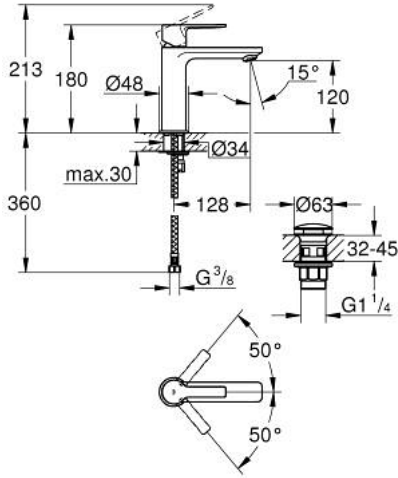

LINEARE 23 106 001 خلاط حوض بمقبض فردي بقياس 1/2 بوصة مقاس صغير

وصف المنتج

- قلب سيراميك GROHE SilkMove 28 مم
- مع محدد درجة حرارة
- طلاء كروم GROHE LongLife
- تقنية GROHE EcoJoy لمياه أقل وتدفق ممتاز
- maximum flow rate (at 3 bar): 5 l/min
- مرغي المياه SpeedClean
- نظام التركيب GROHE QuickFix Plus
- هيكل سلس مع طقم تصريف فوري بالضغط بقياس 1 1/4 بوصة
- خراطيم توصيل مرنة

LINEARE 23 106 001 خلاط حوض بمقبض فردي بقياس 1/2 بوصة مقاس صغير

قطع الغيار:

1: مقبض (رقم الطلب: 46980000)

2: غطاء (رقم الطلب: 46581000)

3: حلقة تركيب (رقم الطلب: 07419000)

4: خرطوشة (رقم الطلب: 46580000)

5: فلتر مياه (رقم الطلب: 48159000)

6: طقم تركيب ساق (رقم الطلب: 46645000)

7: طقم تصريف بقباس للفتح بالضغط (رقم الطلب: 65807000)

8: مفتاح تحميل* (رقم الطلب: 19017000)

* إكسسوارات* اختيارية*