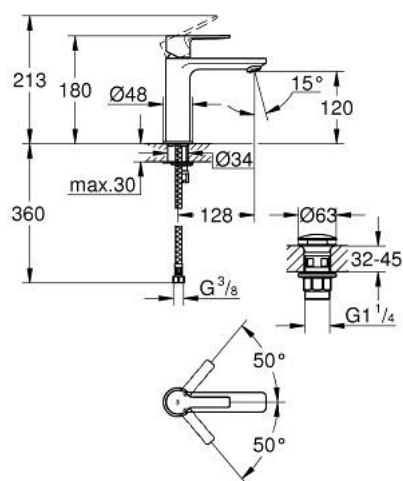

23 106 001 LINEARE MITIGEUR MONOCOMMANDE 1/2" LAVABO
TAILLE S

DESCRIPTION DU PRODUIT

- GROHE SilkMove cartouche en céramique 28 mm
- avec limiteur de température
- GROHE LongLife finition durable
- GROHE EcoJoy économie d'eau
- maximum flow rate (at 3 bar): 5 l/min
- mousseur SpeedClean, procédé anti-calcaire
- GROHE FastFixation Plus installation ultra rapide
- corps lisse avec bonde de vidage clic clac 1 1/4"
- flexibles de raccordement souples

23 106 001 **LINEARE MITIGEUR MONOCOMMANDE 1/2" LAVABO**
TAILLE S

PIÈCES DE RECHANGE

- 1: Levier (Numéro de commande 46980000)
 - 2: Capuchon (Numéro de commande 46581000)
 - 3: Bague de fixation (Numéro de commande 07419000)
 - 4: Cartouche (Numéro de commande 46580000)
 - 5: Mousseur (Numéro de commande 48159000)
 - 6: Fixation M26x1,5 (Numéro de commande 46645000)
 - 7: Garniture de vidage avec bouchon à presser (Numéro de commande 65807000)
 - 8: Clef platte SW 46 mm à 6 pans (Numéro de commande 19017000)*
- * Accessoires en option