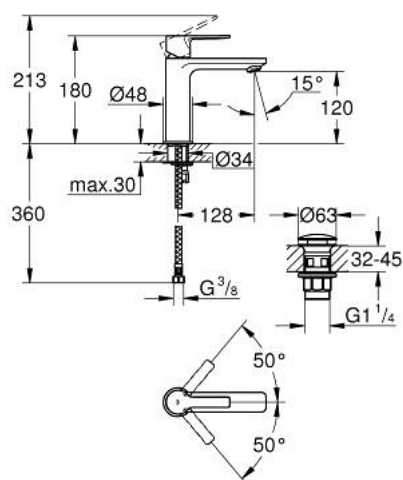

## 23 106 AL1 LINEARE MITIGEUR MONOCOMMANDE 1/2" LAVABO TAILLE S

### DESCRIPTION DU PRODUIT

- GROHE SilkMove cartouche en céramique 28 mm
- avec limiteur de température
- finition GROHE LongLife
- GROHE EcoJoy économie d'eau
- maximum flow rate (at 3 bar): 5 l/min
- mousseur SpeedClean, procédé anti-calcaire
- GROHE FastFixation Plus installation ultra rapide
- corps lisse avec bonde de vidage clic clac 1 1/4"
- flexibles de raccordement souples

### PIÈCES DE RECHANGE

- 1: Levier (Numéro de commande 46980AL0)
  - 2: Capuchon (Numéro de commande 46581AL0)
  - 3: Bague de fixation (Numéro de commande 07419000)
  - 4: Cartouche (Numéro de commande 46580000)
  - 5: Mousseur (Numéro de commande 48159AL0)
  - 6: Fixation M26x1,5 (Numéro de commande 46645000)
  - 7: Garniture de vidage avec bouchon à presser (Numéro de commande 65807A L0)
  - 8: Clef platte SW 46 mm à 6 pans (Numéro de commande 19017000)\*
- \* Accessoires en option