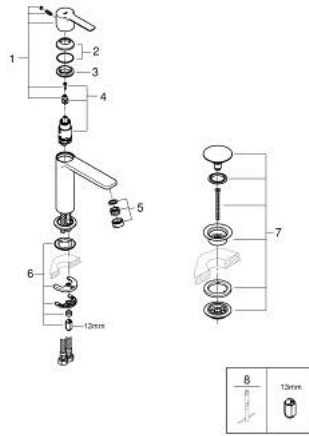

LINEARE 23 106 DC1 خلاط حوض بمقبض فردي بقياس 1/2 بوصة مقاس صغير

وصف المنتج

• قلب سيراميك GROHE SilkMove 28 مم

• مع محدد درجة حرارة

• طلاء GROHE LongLife

• تقنية GROHE EcoJoy لمياه أقل وتدفق ممتاز

• maximum flow rate (at 3 bar): 5 l/min

• مرغي المياه SpeedClean

• نظام التركيب GROHE QuickFix Plus

• هيكل سلس مع طقم تصريف فوري بالضغط بقياس 1 1/4 بوصة

• خراطيم توصيل مرنة

LINEARE 23 106 DC1 خلاط حوض بمقبض فردي بقياس 1/2 بوصة مقاس صغير

قطع الغيار:

1: مقبض (46980DC0 رقم الطلب:-)

2: غطاء (46581DC0 رقم الطلب:-)

3: حلقة تركيب (07419000 رقم الطلب:-)

4: خرطوشة (46580000 رقم الطلب:-)

5: فلتر مياه (48159DC0 رقم الطلب:-)

6: طقم تركيب ساق (46645000 رقم الطلب:-)

7: طقم تصريف بقباس للفتح بالضغط (65807DC0 رقم الطلب:-)

8: مفتاح تحميل* (19017000 رقم الطلب:-)

* إكسسوارات* اختيارية*