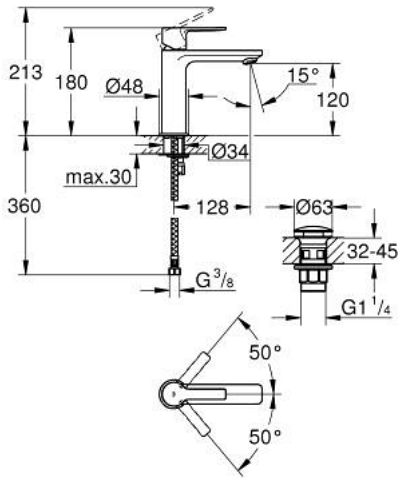

LINEARE 23 106 DC1 خلاط حوض بمقبض فردي بقياس 1/2 بوصة مقاس صغير

وصف المنتج

• قلب سيراميك GROHE SilkMove 28 مم

• مع محدد درجة حرارة

• طلاء GROHE LongLife

• تقنية GROHE EcoJoy لمياه أقل وتدفق ممتاز

• maximum flow rate (at 3 bar): 5 l/min

• مرغي المياه SpeedClean

• نظام التركيب GROHE QuickFix Plus

• هيكل سلس مع طقم تصريف فوري بالضغط بقياس 1 1/4 بوصة

• خراطيم توصيل مرنة

LINEARE 23 106 DC1 خلاط حوض بمقبض فردي بقياس 1/2 بوصة مقاس صغير

قطع الغيار:

1: مقبض (46980DC0 رقم الطلب:-)

2: غطاء (46581DC0 رقم الطلب:-)

3: حلقة تركيب (07419000 رقم الطلب:-)

4: خرطوشة (46580000 رقم الطلب:-)

5: فلتر مياه (48159DC0 رقم الطلب:-)

6: طقم تركيب ساق (46645000 رقم الطلب:-)

7: طقم تصريف بقباس للفتح بالضغط (65807DC0 رقم الطلب:-)

8: مفتاح تحميل* (19017000 رقم الطلب:-)

* إكسسوارات* اختيارية*