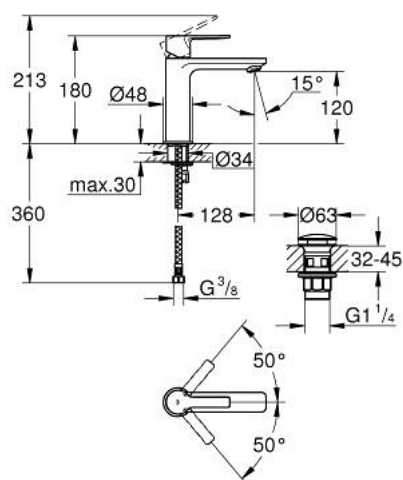

## 23 106 DC1 LINEARE MITIGEUR MONOCOMMANDE 1/2" LAVABO TAILLE S

### DESCRIPTION DU PRODUIT

- GROHE SilkMove cartouche en céramique 28 mm
- avec limiteur de température
- finition GROHE LongLife
- GROHE EcoJoy économie d'eau
- maximum flow rate (at 3 bar): 5 l/min
- mousseur SpeedClean, procédé anti-calcaire
- GROHE FastFixation Plus installation ultra rapide
- corps lisse avec bonde de vidage clic clac 1 1/4"
- flexibles de raccordement souples

### PIÈCES DE RECHANGE

- 1: Levier (Numéro de commande 46980DC0)
  - 2: Capuchon (Numéro de commande 46581DC0)
  - 3: Bague de fixation (Numéro de commande 07419000)
  - 4: Cartouche (Numéro de commande 46580000)
  - 5: Mousseur (Numéro de commande 48159DC0)
  - 6: Fixation M26x1,5 (Numéro de commande 46645000)
  - 7: Garniture de vidage avec bouchon à presser (Numéro de commande 65807D C0)
  - 8: Clef platte SW 46 mm à 6 pans (Numéro de commande 19017000)\*
- \* Accessoires en option