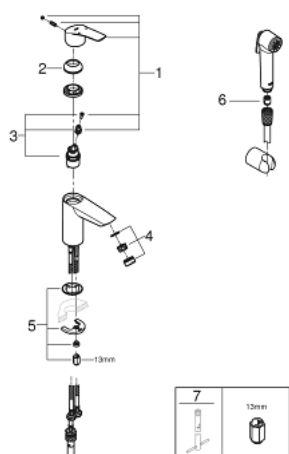

23 124 003 EUROSMART MITIGEUR MONOCOMMANDE 1/2" LAVABO TAILLE S

DESCRIPTION DU PRODUIT

- GROHE SilkMove cartouche en céramique 28 mm
- limiteur de débit ajustable
- avec limiteur de température
- GROHE LongLife finition durable
- GROHE EcoJoy économie d'eau
- maximum flow rate (at 3 bar): 5 l/min
- GROHE FastFixation installation rapide
- corps lisse
- flexibles de raccordement souples
- avec set de douche :
- douchette avec inverseur
- support mural pour douchette

23 124 003 **EUROSMART MITIGEUR MONOCOMMANDE 1/2" LAVABO**
TAILLE S

PIÈCES DE RECHANGE

- 1: Levier (Numéro de commande 48548000)
- 2: Capuchon (Numéro de commande 46116000)
- 3: Cartouche (Numéro de commande 48518000)
- 4: Mousseur (Numéro de commande 48159000)
- 5: Fixation M26x1,5 (Numéro de commande 46645000)
- 6: Clapet anti-retour (Numéro de commande 08565000)
- 7: Clef platte SW 46 mm à 6 pans (Numéro de commande 19017000)*