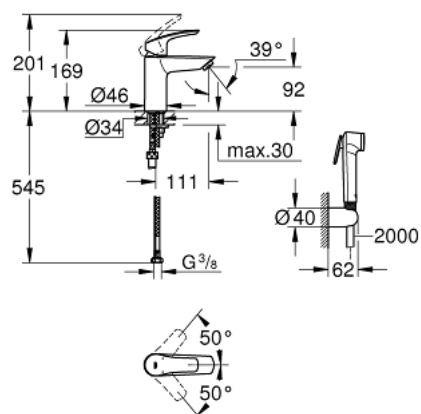

23 124 003 EUROSMART MITIGEUR MONOCOMMANDE 1/2" LAVABO TAILLE S

DESCRIPTION DU PRODUIT

- GROHE SilkMove cartouche en céramique 28 mm
- limiteur de débit ajustable
- avec limiteur de température
- GROHE LongLife finition durable
- GROHE EcoJoy économie d'eau
- maximum flow rate (at 3 bar): 5 l/min
- GROHE FastFixation installation rapide
- corps lisse
- flexibles de raccordement souples
- avec set de douche :
- douchette avec inverseur
- support mural pour douchette

23 124 003 **EUROSMART MITIGEUR MONOCOMMANDE 1/2" LAVABO**
TAILLE S

PIÈCES DE RECHANGE

- 1: Levier (Numéro de commande 48548000)
- 2: Capuchon (Numéro de commande 46116000)
- 3: Cartouche (Numéro de commande 48518000)
- 4: Mousseur (Numéro de commande 48159000)
- 5: Fixation M26x1,5 (Numéro de commande 46645000)
- 6: Clapet anti-retour (Numéro de commande 08565000)
- 7: Clef platte SW 46 mm à 6 pans (Numéro de commande 19017000)*